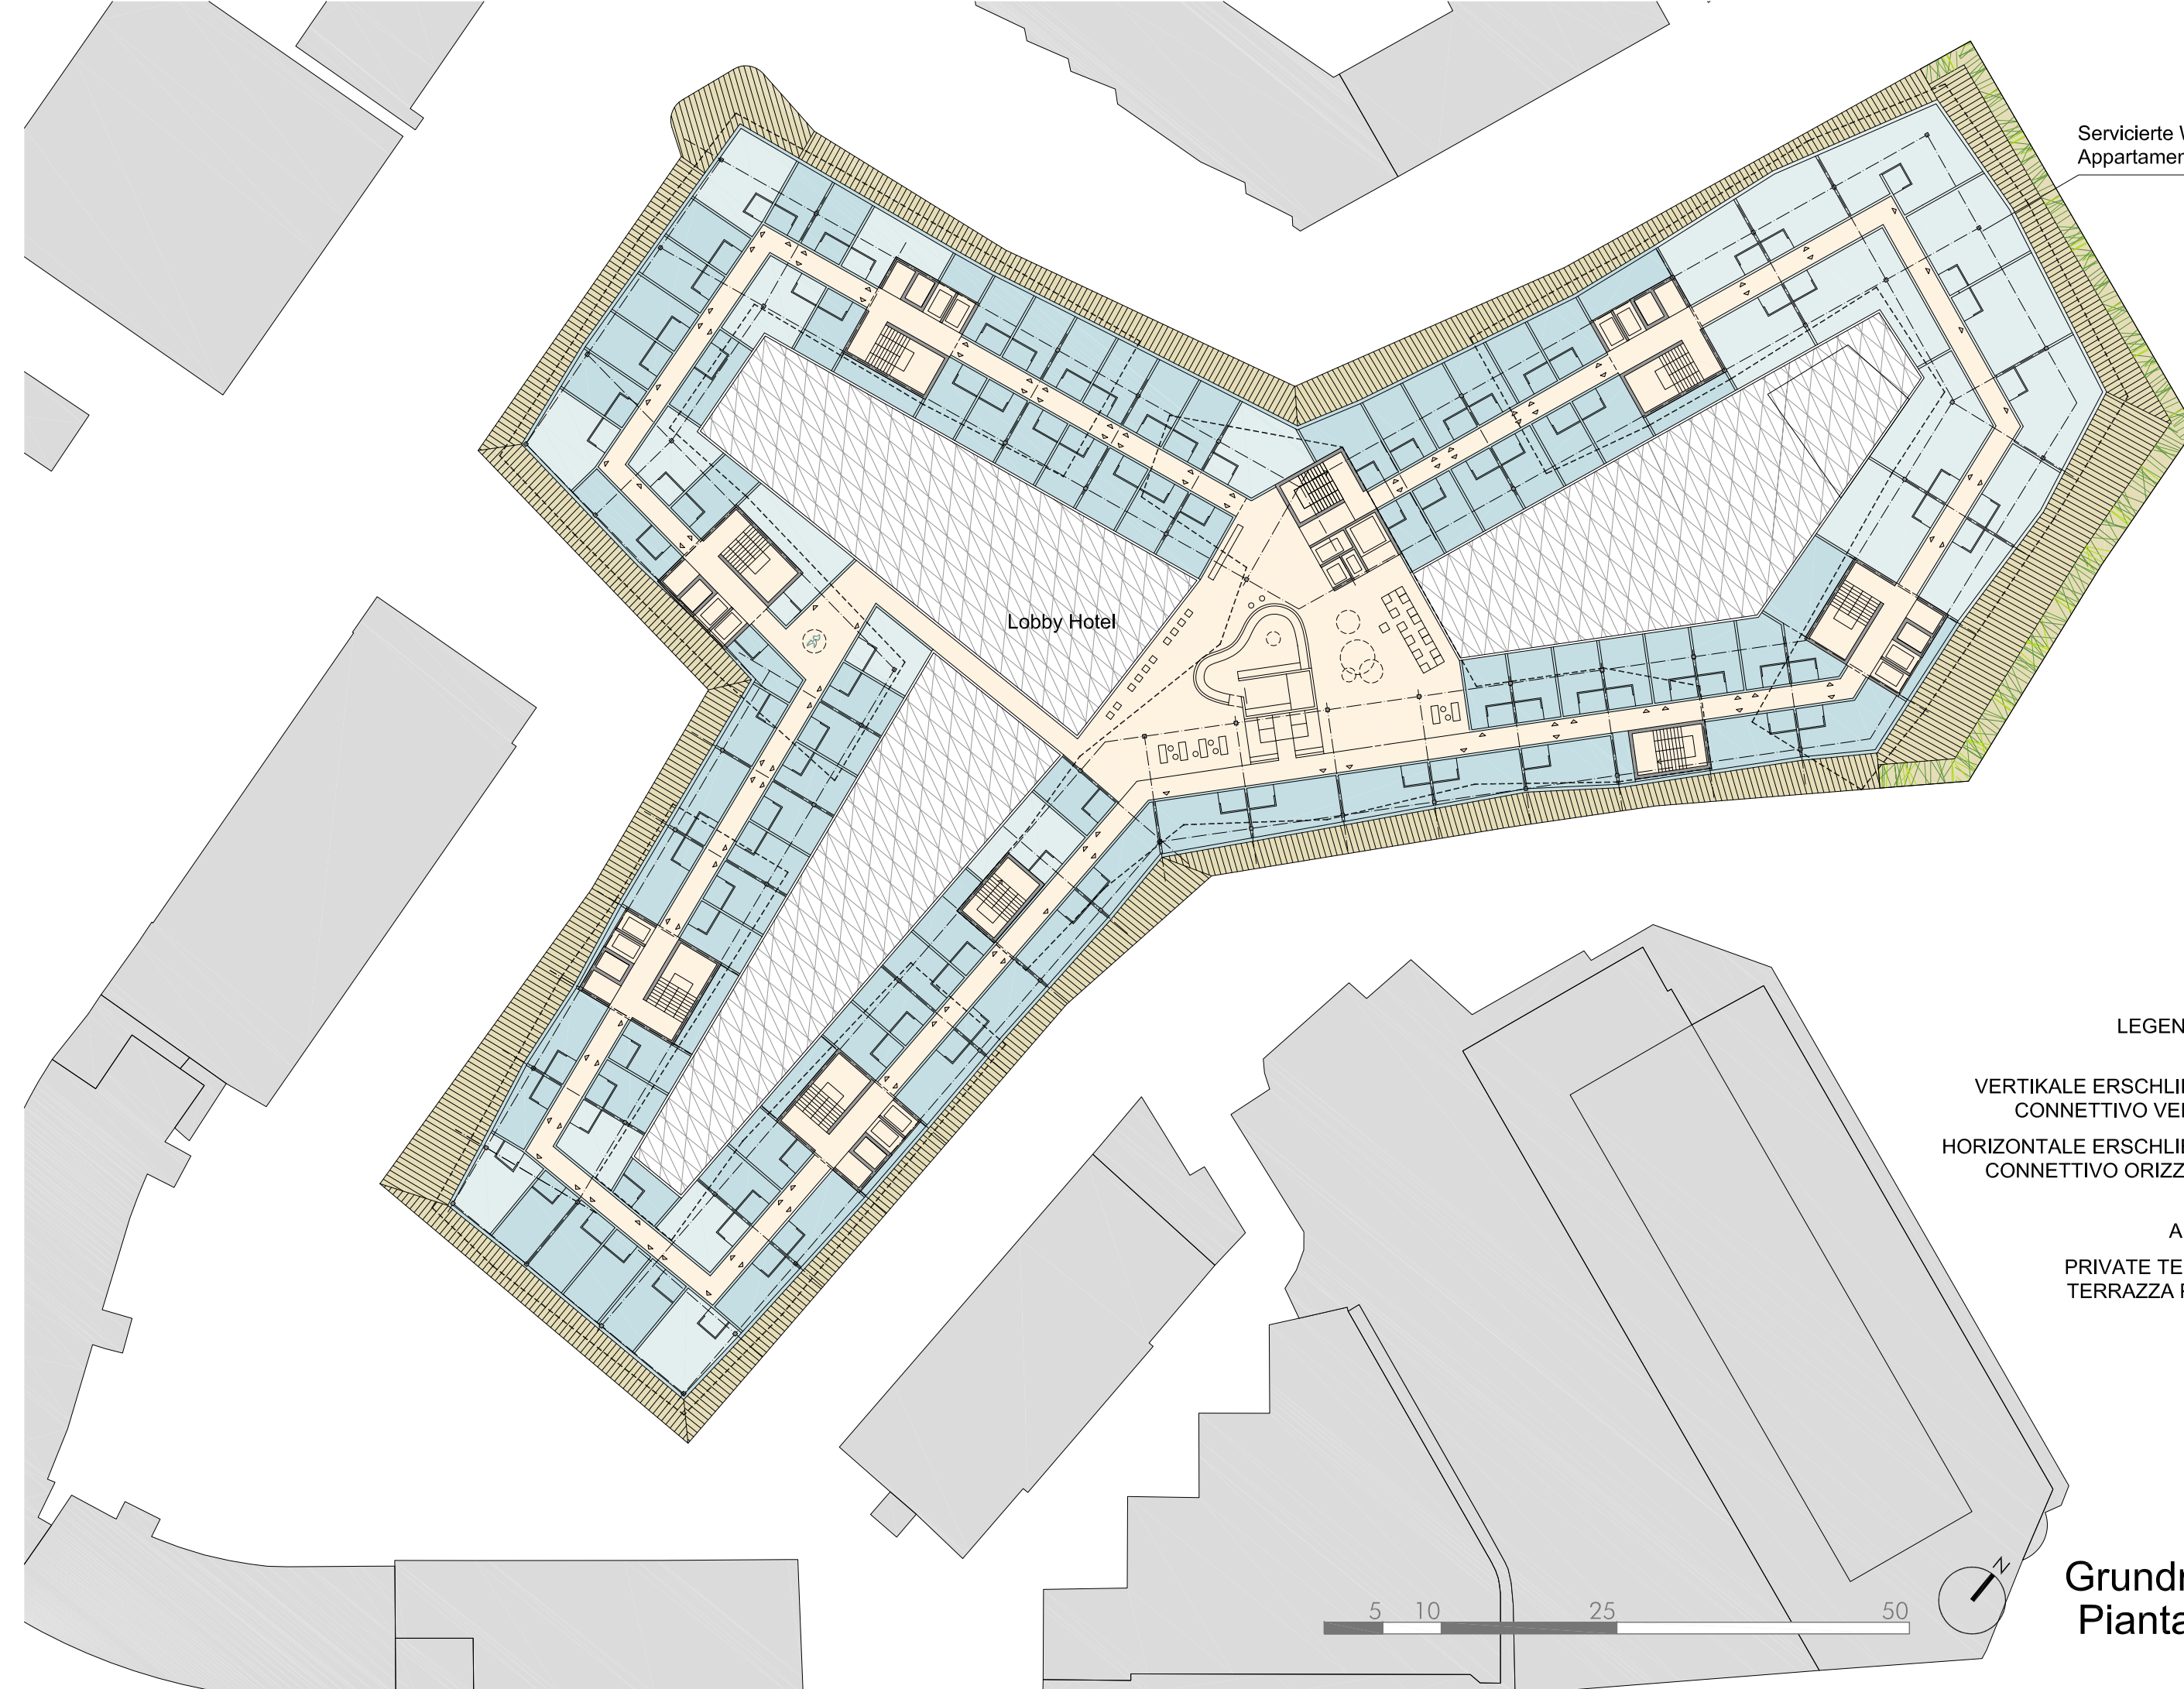

- LEGENDE / LEGENDA
- GEMEINNÜTZIGE DIENSTE
SERVIZI PER LA COLLETTIVITÀ
 - VERTIKALE ERSCHLIESSUNG
CONNETTIVO VERTICALE
 - HORIZONTALE ERSCHLIESSUNG
CONNETTIVO ORIZZONTALE
 - WOHNEN
ALLOGGI
 - GRÜNE DACHLANDSCHAFT
VERDE PENSILE
 - TERRASSE
TERRAZZA

Grundriss OG5
Pianta piano 5

- LEGENDE / LEGENDA
- VERTIKALE ERSCHLIESSUNG
CONNETTIVO VERTICALE
 - WOHNEN
ALLOGGI

Grundriss OG7
Pianta piano 7

- LEGENDE / LEGENDA
- VERTIKALE ERSCHLIESSUNG
CONNETTIVO VERTICALE
 - HORIZONTALE ERSCHLIESSUNG
CONNETTIVO ORIZZONTALE
 - HOTEL
ALBERGO
 - PRIVATE TERRASSE
TERRAZZA PRIVATA

Grundriss OG4
Pianta piano 4

- LEGENDE / LEGENDA
- HANDEL DIENSTLEISTUNG
COMMERCIALE TERZIARIO
 - VERTIKALE ERSCHLIESSUNG
CONNETTIVO VERTICALE
 - HORIZONTALE ERSCHLIESSUNG
CONNETTIVO ORIZZONTALE
 - WOHNEN
ALLOGGI
 - PERGOLA
PERGOLA

Grundriss OG6
Pianta piano 6

PROGETTO ARCHITETTONICO URBANISTICO
BORIS PODRECCA ARCHITECTEN
 Jögerbadgasse 8 1170 Wien
 Tel +43 (1) 42 721-0 Fax +43 (1) 42 721-20
 boris.podrecca@podrecca.at

PLANINHALT / CONTENUTO
 GESTALTUNGSPLAN 3 - GRUNDRISSE OG4, OG5, OG6, OG7
 PIANO INDICATIVO 3 - PIANTE PIANI 04,05,06,07
 MASZTAB / SCALA 1:500 DATUM / DATA 08/08/2014