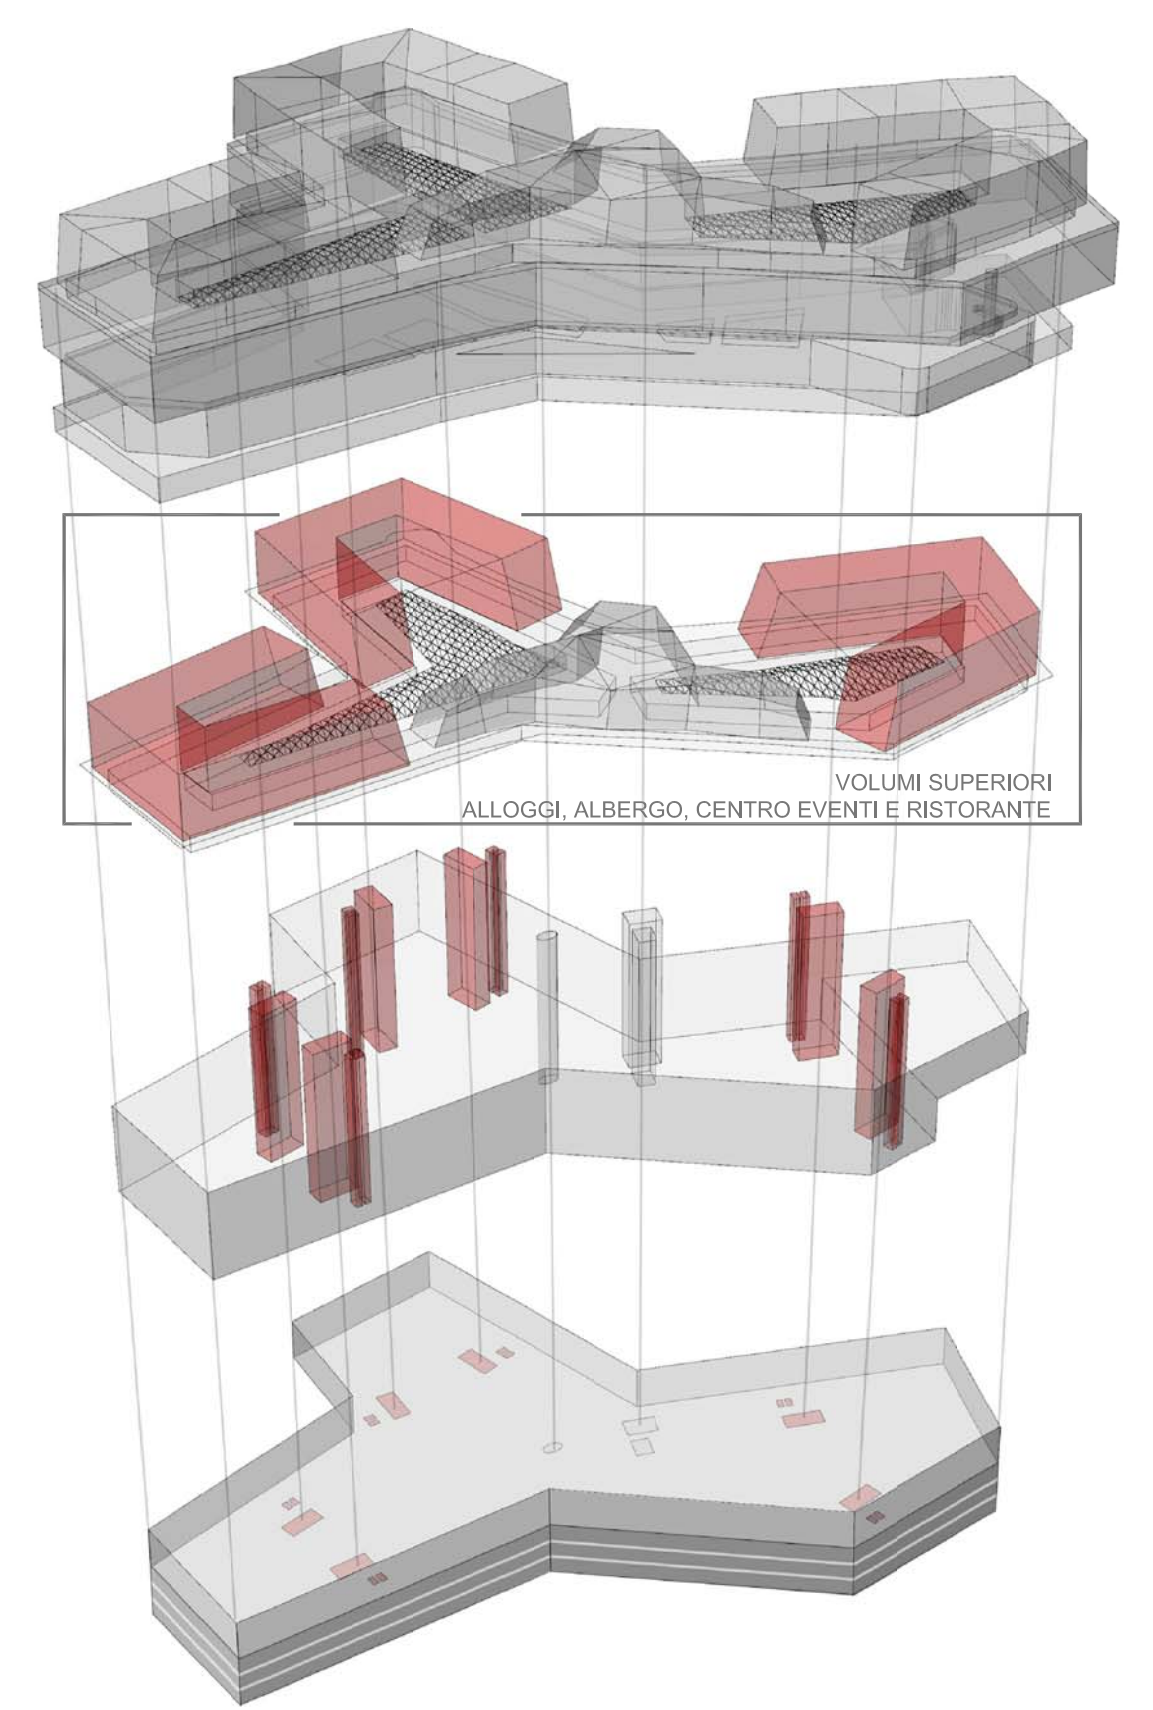

Grundriss OG5
Pianta piano 5

- LEGENDE / LEGENDA
- VERTIKALE ERSCHLIESSUNG
CONNETTIVO VERTICALE
 - WOHNEN
ALLOGGI

Grundriss OG7
Pianta piano 7

- LEGENDE / LEGENDA
- VERTIKALE ERSCHLIESSUNG
CONNETTIVO VERTICALE
 - HORIZONTALE ERSCHLIESSUNG
CONNETTIVO ORIZZONTALE
 - HOTEL
ALBERGO
 - PRIVATE TERRASSE
TERRAZZA PRIVATA

Grundriss OG4
Pianta piano 4

- LEGENDE / LEGENDA
- HANDEL DIENSTLEISTUNG
COMMERCIALE TERZIARIO
 - VERTIKALE ERSCHLIESSUNG
CONNETTIVO VERTICALE
 - HORIZONTALE ERSCHLIESSUNG
CONNETTIVO ORIZZONTALE
 - WOHNEN
ALLOGGI
 - PERGOLA
PERGOLA

Grundriss OG6
Pianta piano 6

PROGETTO ARCHITETTONICO URBANISTICO
BORIS PODRECCA ARCHITECTEN
 Jögerbadgasse 8 1170 Wien
 Tel +43 (1) 42 721-0 Fax +43 (1) 42 721-20
 boris.podrecca@podrecca.at

PLANINHALT / CONTENUTO
 GESTALTUNGSPLAN 3 - GRUNDRISSE OG4, OG5, OG6, OG7
 PIANO INDICATIVO 3 - PIANTE PIANI 04,05,06,07
 MASZTAB / SCALA 1:500 DATUM / DATA 08/08/2014