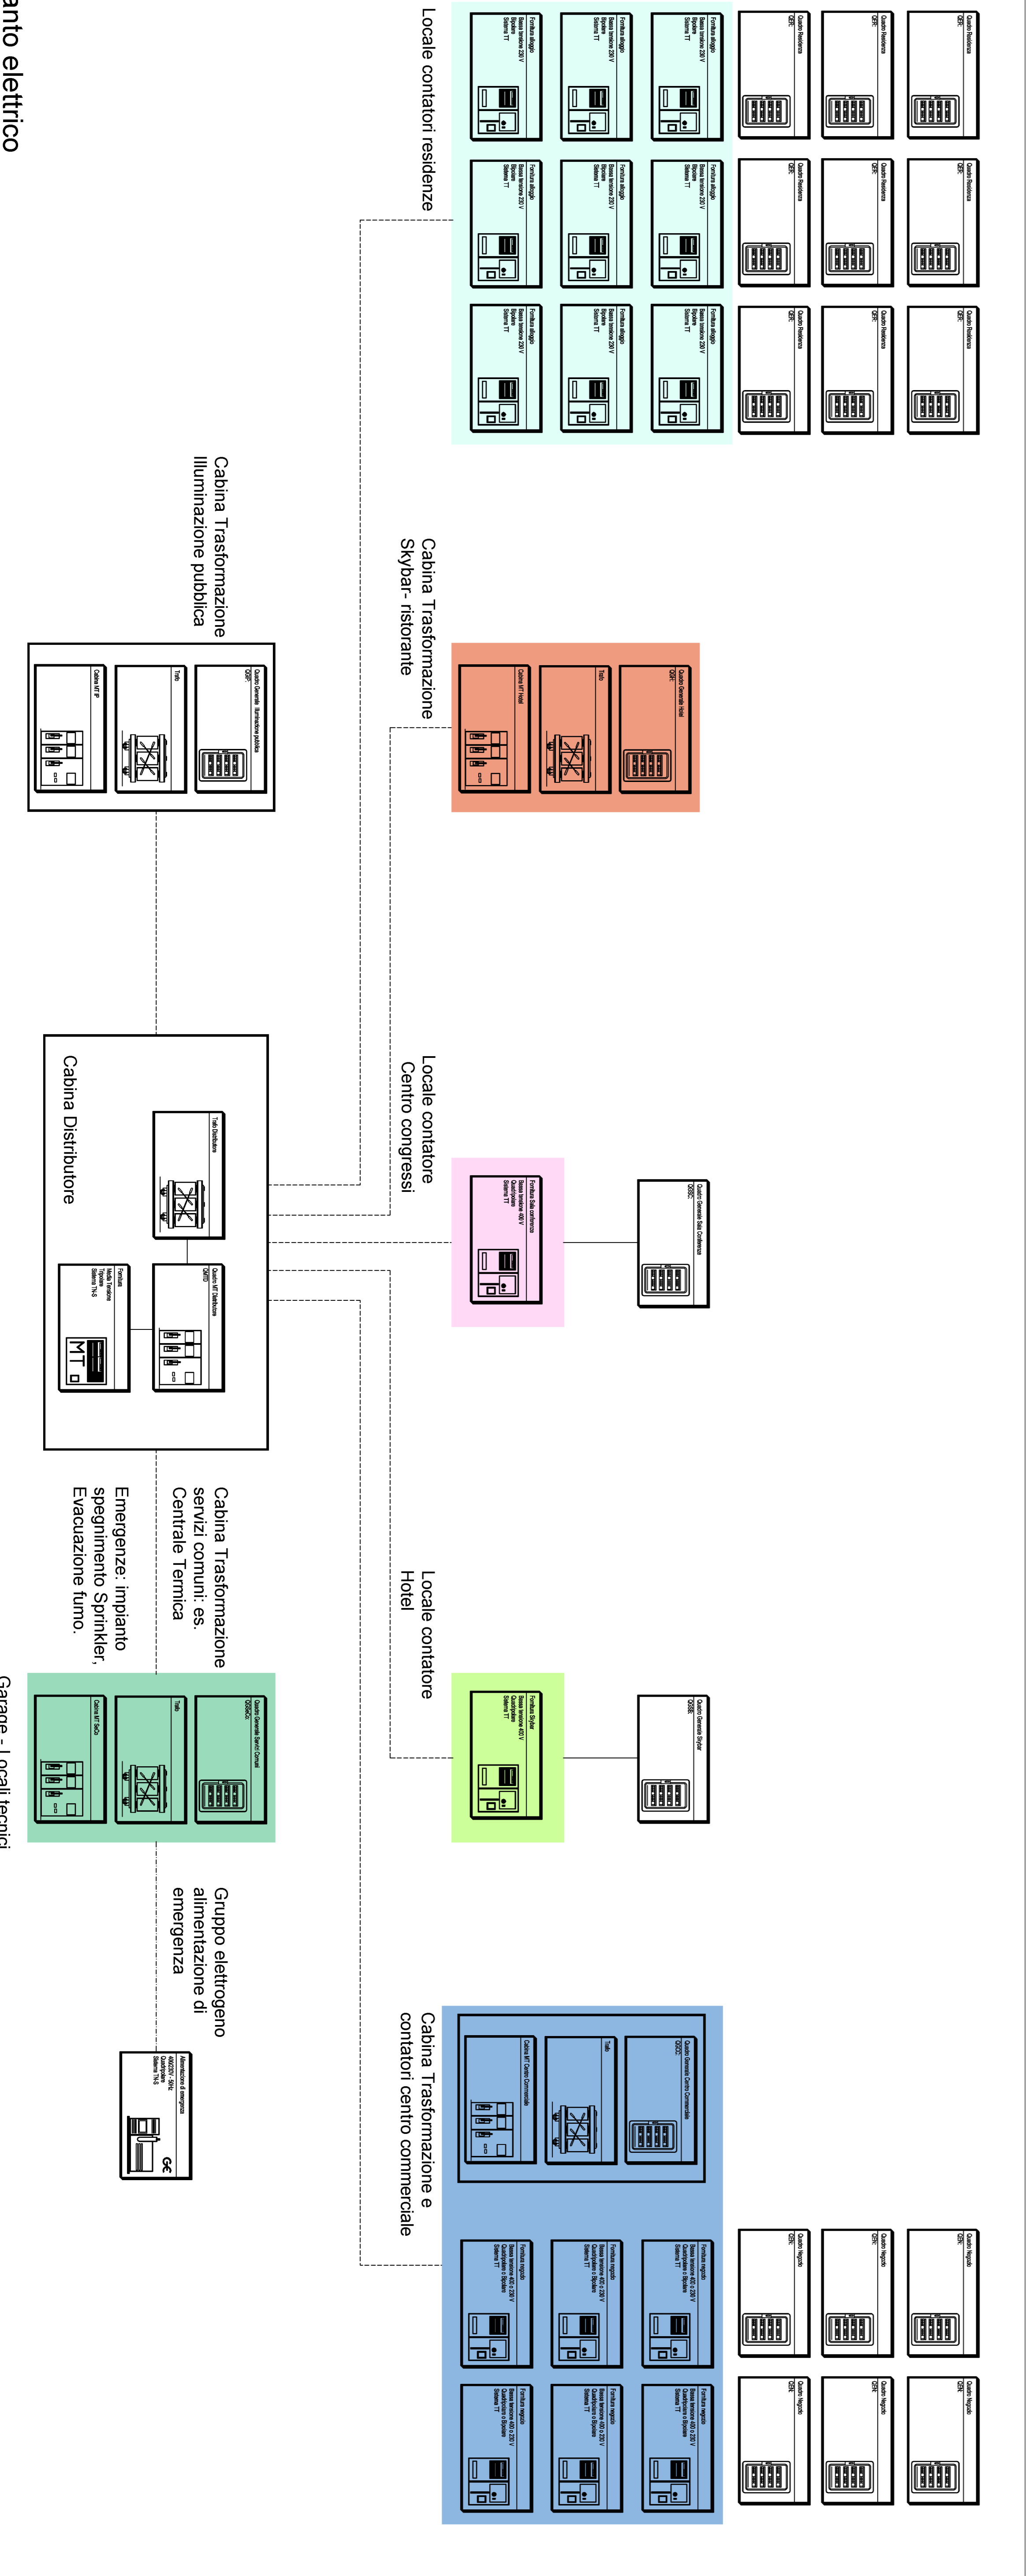

Impianti telefonici, rete dati, controllo accessi, TVcc

Impianto elettrico

- RESIDENZE**
 - Fornitura in bassa tensione per ogni residenza
 - Impianto elettrico di Livello 2 (Norma CEI 64-8)
 - Impianto telefonico tradizionale
 - Impianto videoculturico
 - Impianto TV-SAT

- CENTRO CONGRESSI**
 - Fornitura in bassa tensione
 - Impianto cablati di trasmissione dati (rete LAN)
 - Connessione rete dati wireless (Wi-Fi)
 - Impianto telefonico digitale Voip (Voice over IP)
 - Impianto video a circuito chiuso (TVcc) con registrazione
 - Impianto di audio diffusione
 - Impianto TV-SAT

- HOTEL**
 - Fornitura in bassa tensione
 - Impianto cablati di trasmissione dati (rete LAN)
 - Connessione rete dati wireless (Wi-Fi)
 - Impianto telefonico digitale Voip (Voice over IP)
 - Impianto video a circuito chiuso (TVcc) con registrazione
 - Impianto TV-SAT
 - Impianto di gestione alberghiera (domotica)
 - Impianto di controllo accessi

- SKYBAR-RISTORANTE**
 - Fornitura in media tensione (cabina di trasformazione)
 - Impianto cablati di trasmissione dati (rete LAN)
 - Connessione rete dati wireless (Wi-Fi)
 - Impianto telefonico digitale Voip (Voice over IP)
 - Impianto video a circuito chiuso (TVcc) con registrazione
 - Impianto di audio diffusione
 - Impianto TV-SAT