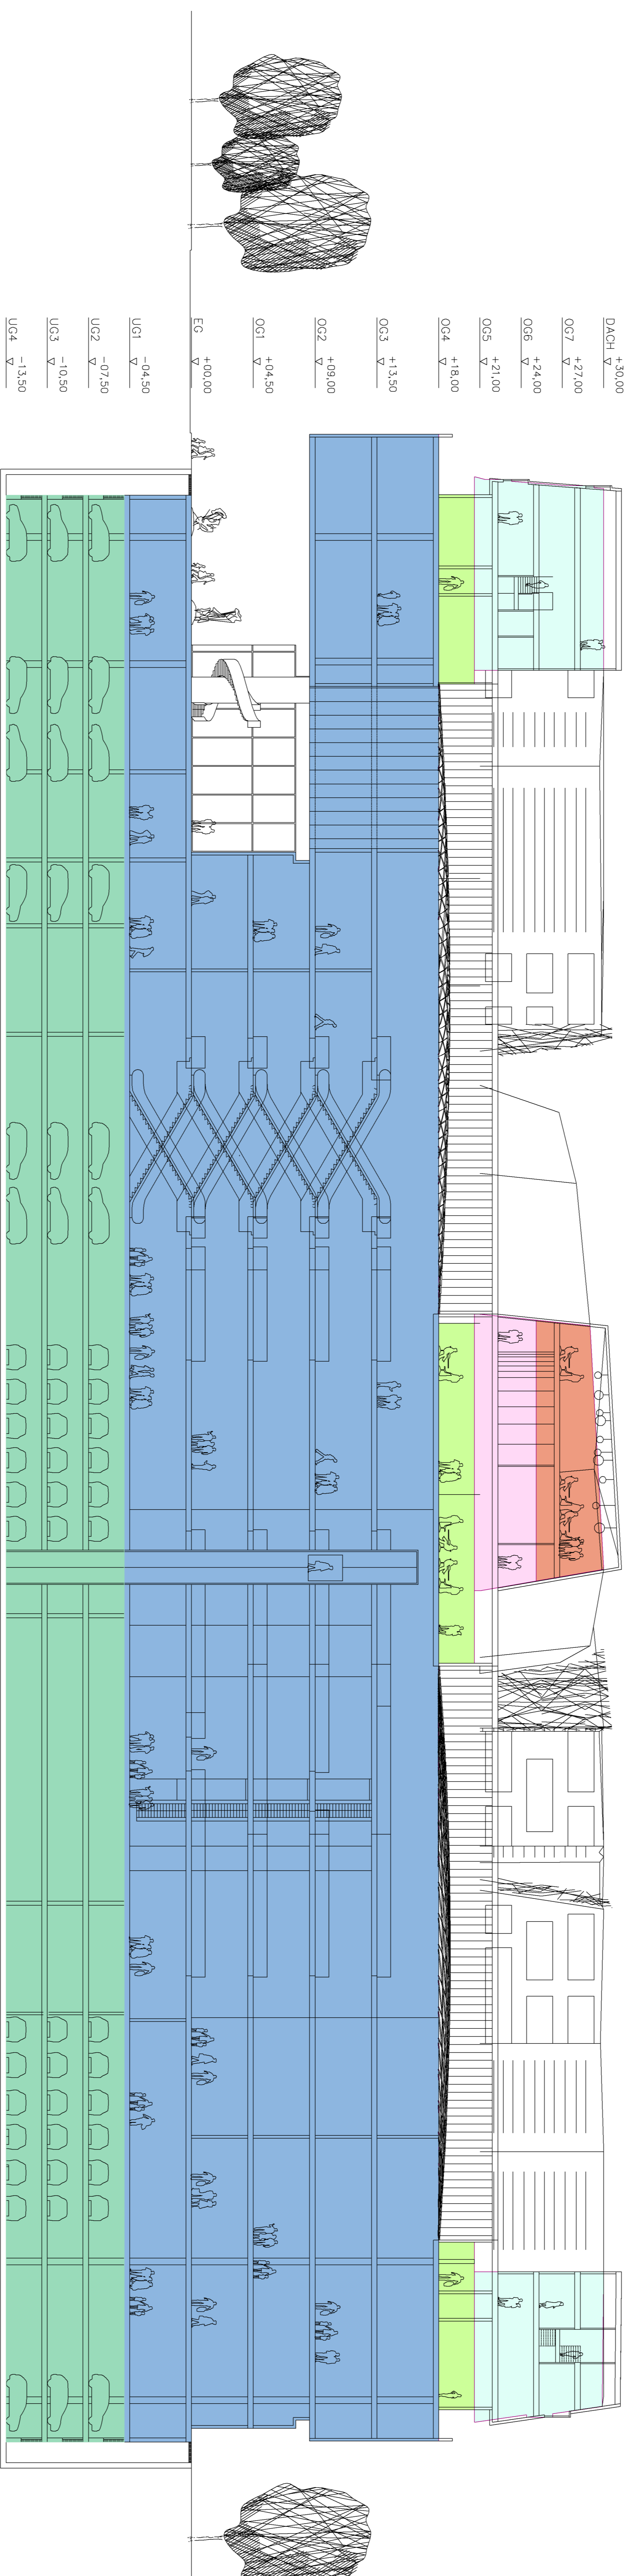

Impianti telefonici, rete dati, controllo accessi, TVcc

Impianto elettrico

- RESIDENZE**
 - Fornitura in bassa tensione per ogni residenza
 - Impianto elettrico di Livello 2 (Norma CEI 64-8)
 - Impianto telefonico tradizionale
 - Impianto videoculturico
 - Impianto TV-SAT

- CENTRO CONGRESSI**
 - Fornitura in bassa tensione
 - Impianto cablati di trasmissione dati (rete LAN)
 - Connessione rete dati wireless (Wi-Fi)
 - Impianto telefonico digitale Voip (Voice over IP)
 - Impianto video a circuito chiuso (TVcc) con registrazione
 - Impianto di audio diffusione
 - Impianto TV-SAT