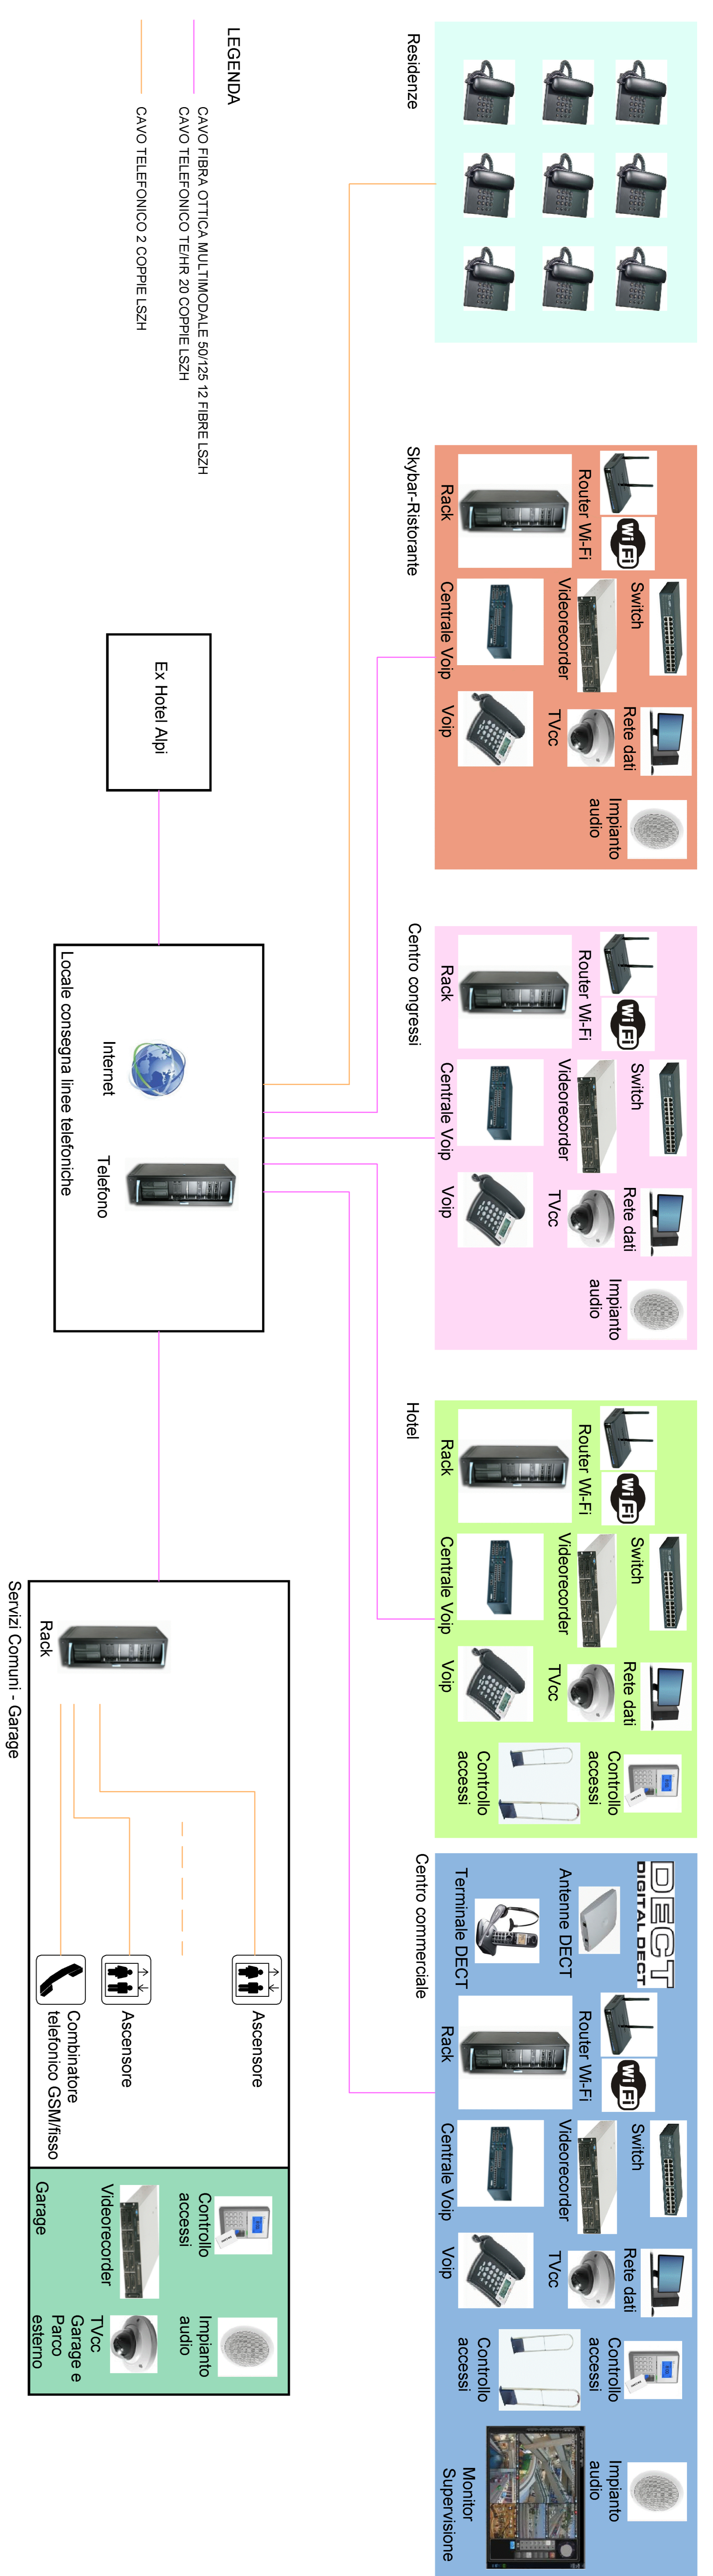

Impianti telefonici, rete dati, controllo accessi, TVcc

Impianto elettrico

- RESIDENZE**
 - Fornitura in bassa tensione per ogni residenza
 - Impianto elettrico di Livello 2 (Norma CEI 64-8)
 - Impianto telefonico tradizionale
 - Impianto videoculturico
 - Impianto TV-SAT

- CENTRO CONGRESSI**
 - Fornitura in bassa tensione
 - Impianto cablati di trasmissione dati (rete LAN)
 - Connessione rete dati wireless (Wi-Fi)
 - Impianto telefonico digitale Voip (Voice over IP)
 - Impianto video a circuito chiuso (TVcc) con registrazione
 - Impianto di audio diffusione
 - Impianto TV-SAT

- HOTEL**
 - Fornitura in bassa tensione
 - Impianto cablati di trasmissione dati (rete LAN)
 - Connessione rete dati wireless (Wi-Fi)
 - Impianto telefonico digitale Voip (Voice over IP)
 - Impianto video a circuito chiuso (TVcc) con registrazione
 - Impianto TV-SAT
 - Impianto di gestione alberghiera (domotica)
 - Impianto di controllo accessi

- SKYBAR-RISTORANTE**
 - Fornitura in media tensione (cabina di trasformazione)
 - Impianto cablati di trasmissione dati (rete LAN)
 - Connessione rete dati wireless (Wi-Fi)
 - Impianto telefonico digitale Voip (Voice over IP)
 - Impianto video a circuito chiuso (TVcc) con registrazione
 - Impianto di audio diffusione
 - Impianto TV-SAT