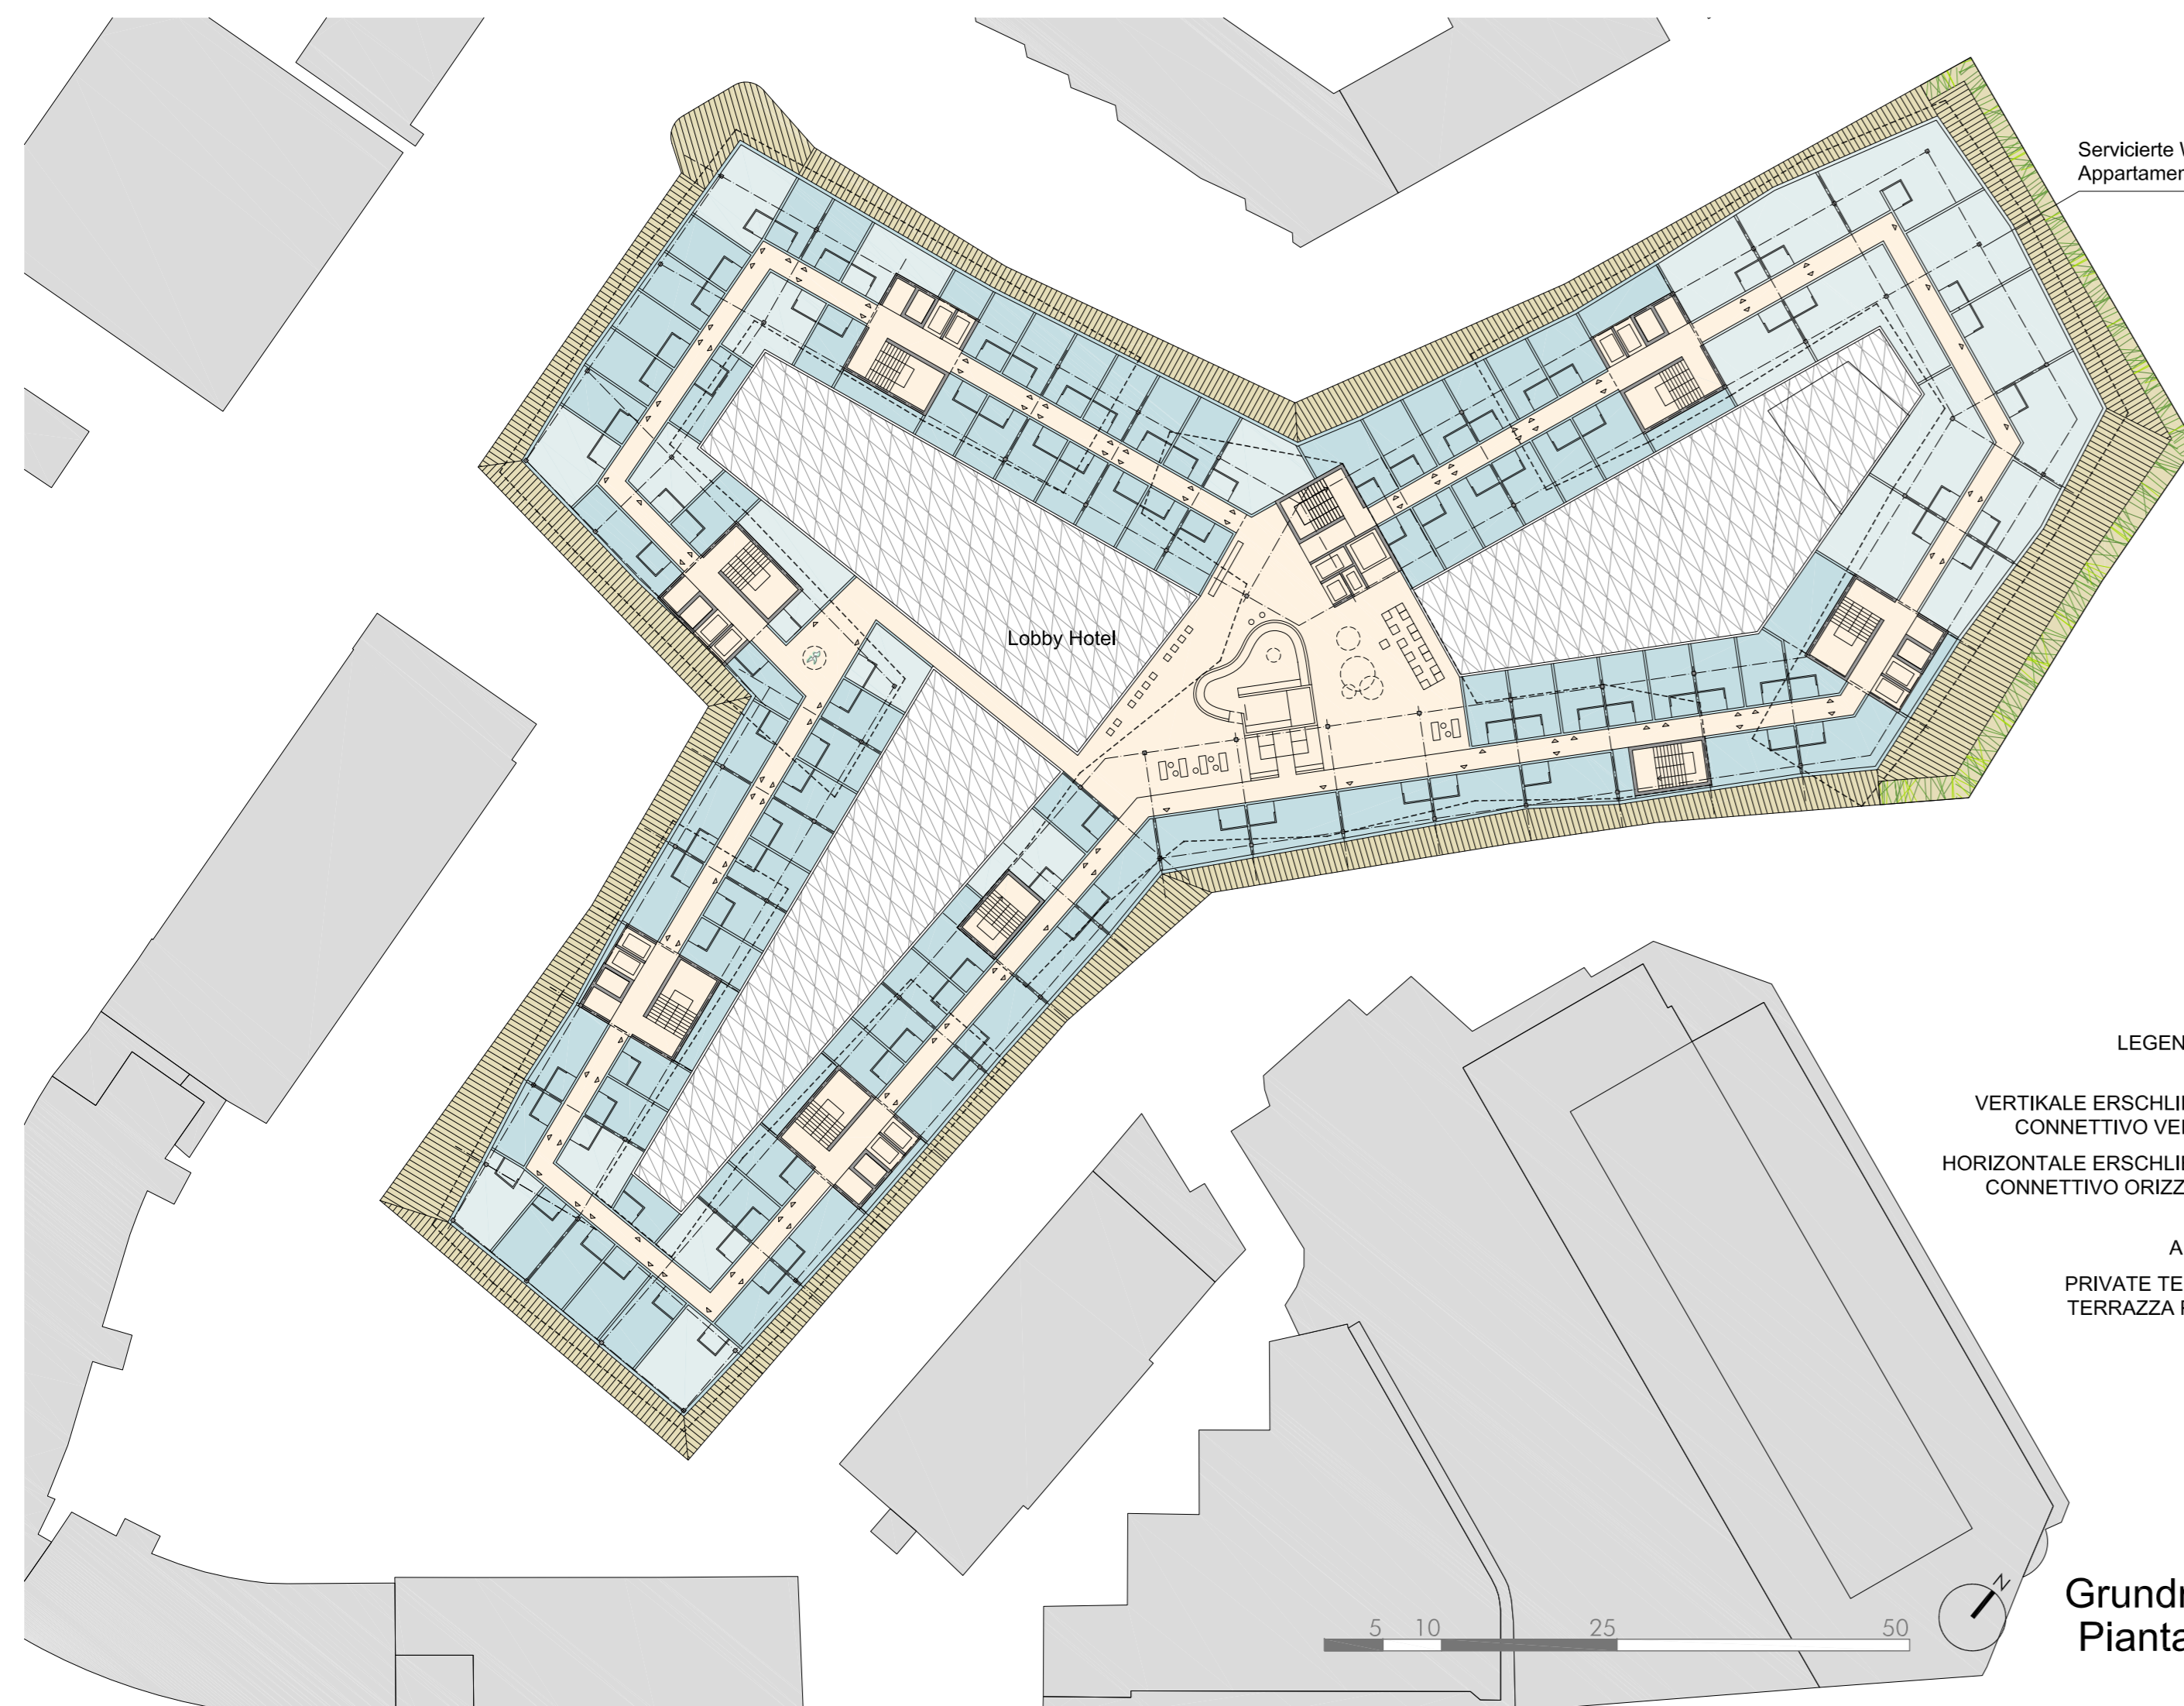

LEGENDA / LEGENDA

- GEMEINNÜTZIGE DIENSTE  
SERVIZI PER LA COLLETTIVITÀ
- VERTIKALE ERSCHLIESSUNG  
CONNETTIVO VERTICALE
- HORIZONTALE ERSCHLIESSUNG  
CONNETTIVO ORIZZONTALE
- WOHNEN  
ALLOGGI
- GRÜNE DACHLANDSCHAFT  
VERDE PENSILE
- TERRASSE  
TERRAZZA

Grundriss OG5  
Pianta piano 5

LEGENDA / LEGENDA

- VERTIKALE ERSCHLIESSUNG  
CONNETTIVO VERTICALE
- WOHNEN  
ALLOGGI

Grundriss OG7  
Pianta piano 7

LEGENDA / LEGENDA

- VERTIKALE ERSCHLIESSUNG  
CONNETTIVO VERTICALE
- HORIZONTALE ERSCHLIESSUNG  
CONNETTIVO ORIZZONTALE
- HOTEL  
ALBERGO
- PRIVATE TERRASSE  
TERRAZZA PRIVATA

Grundriss OG4  
Pianta piano 4

LEGENDA / LEGENDA

- HANDEL DIENSTLEISTUNG  
COMMERCIALE TERZIARIO
- VERTIKALE ERSCHLIESSUNG  
CONNETTIVO VERTICALE
- HORIZONTALE ERSCHLIESSUNG  
CONNETTIVO ORIZZONTALE
- WOHNEN  
ALLOGGI
- PERGOLA  
PERGOLA

PLANINHALT / CONTENUTO  
 GRUNDRISSE OG4, OG5, OG6, OG7  
 PIANTE PIANI 04,05,06,07  
 MASZSTAB / SCALA 1:500 DATUM / DATA 08/08/2014