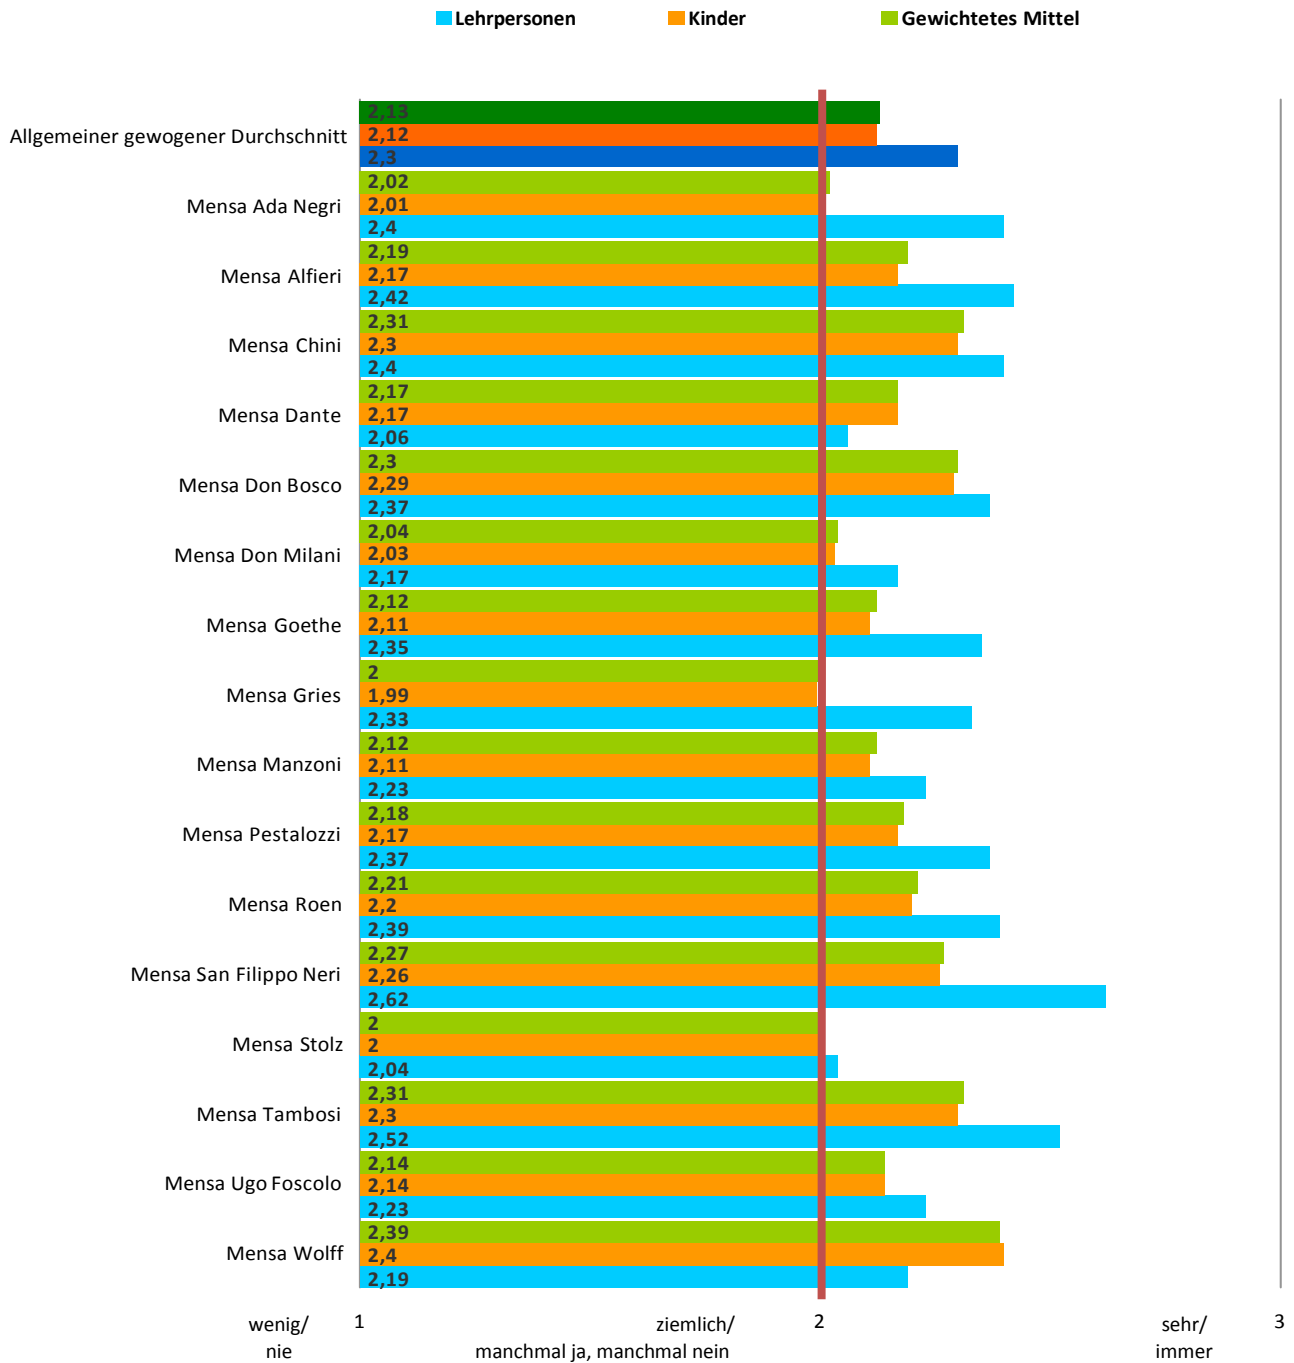

Datenerhebung und Analyse von

Verzeichnis

Auswertung der Kundenzufriedenheit

- S. 2 Allgemeine Durchschnittswerte pro Mensa
- S. 4 Durchschnittswerte pro Kategorie pro Mensa
- S. 6 Durchschnittswerte pro Mensa

Allgemeine Durchschnittswerte pro Mensa

Mensa	Lehrpersonen		Kinder		Gewichtetes Mittel	
	gültig	Mittelwert	gültig	Mittelwert	gültig	Mittelwert
Mensa Ada Negri	4	2,4	152	2,01	156	2,02
Mensa Alfieri	14	2,42	185	2,17	199	2,19
Mensa Chini	3	2,4	49	2,3	52	2,31
Mensa Dante	10	2,06	219	2,17	229	2,17
Mensa Don Bosco	8	2,37	116	2,29	124	2,3
Mensa Don Milani	14	2,17	228	2,03	242	2,04
Mensa Goethe	5	2,35	97	2,11	102	2,12
Mensa Gries	7	2,33	171	1,99	178	2
Mensa Manzoni	9	2,23	169	2,11	178	2,12
Mensa Pestalozzi	8	2,37	116	2,17	124	2,18
Mensa Roen	11	2,39	209	2,2	220	2,21
Mensa San Filippo Neri	3	2,62	70	2,26	73	2,27
Mensa Stolz	10	2,04	323	2	333	2
Mensa Tambosi	7	2,52	126	2,3	133	2,31
Mensa Ugo Foscolo	7	2,23	143	2,14	150	2,14
Mensa Wolff	1	2,19	13	2,4	14	2,39
Gewogener Durchschnitt	121	2,3	2386	2,12	2507	2,13

Allgemeine Durchschnittswerte pro Mensa

Durchschnittswerte nach Kategorien pro Mensa

Mensa	Essen		Dienst		Umfeld	
	gültig	Mittelwert	gültig	Mittelwert	gültig	Mittelwert
Mensa Ada Negri	156	1,95	156	2,24	156	1,57
Mensa Alfieri	199	2,19	199	2,39	199	1,71
Mensa Chini	52	2,3	52	2,46	52	1,73
Mensa Dante	229	2,16	229	2,39	229	1,81
Mensa Don Bosco	124	2,23	124	2,38	124	1,96
Mensa Don Milani	242	2	242	2,24	242	1,53
Mensa Goethe	102	2,17	102	2,2	102	1,67
Mensa Gries	178	2,08	178	2,18	178	1,67
Mensa Manzoni	178	2,06	178	2,3	178	1,59
Mensa Pestalozzi	124	2,22	124	2,36	124	1,6
Mensa Roen	220	2,23	220	2,43	220	1,76
Mensa San Filippo Neri	73	2,27	73	2,32	73	1,71
Mensa Stolz	333	1,97	333	2,27	333	1,45
Mensa Tambosi	133	2,33	133	2,56	133	1,8
Mensa Ugo Foscolo	150	2,06	150	2,46	150	1,52
Mensa Wolff	14	2,57	14	2,95	14	2,14
Gewogener Durchschnitt	2507	2,12	2507	2,34	2507	1,65