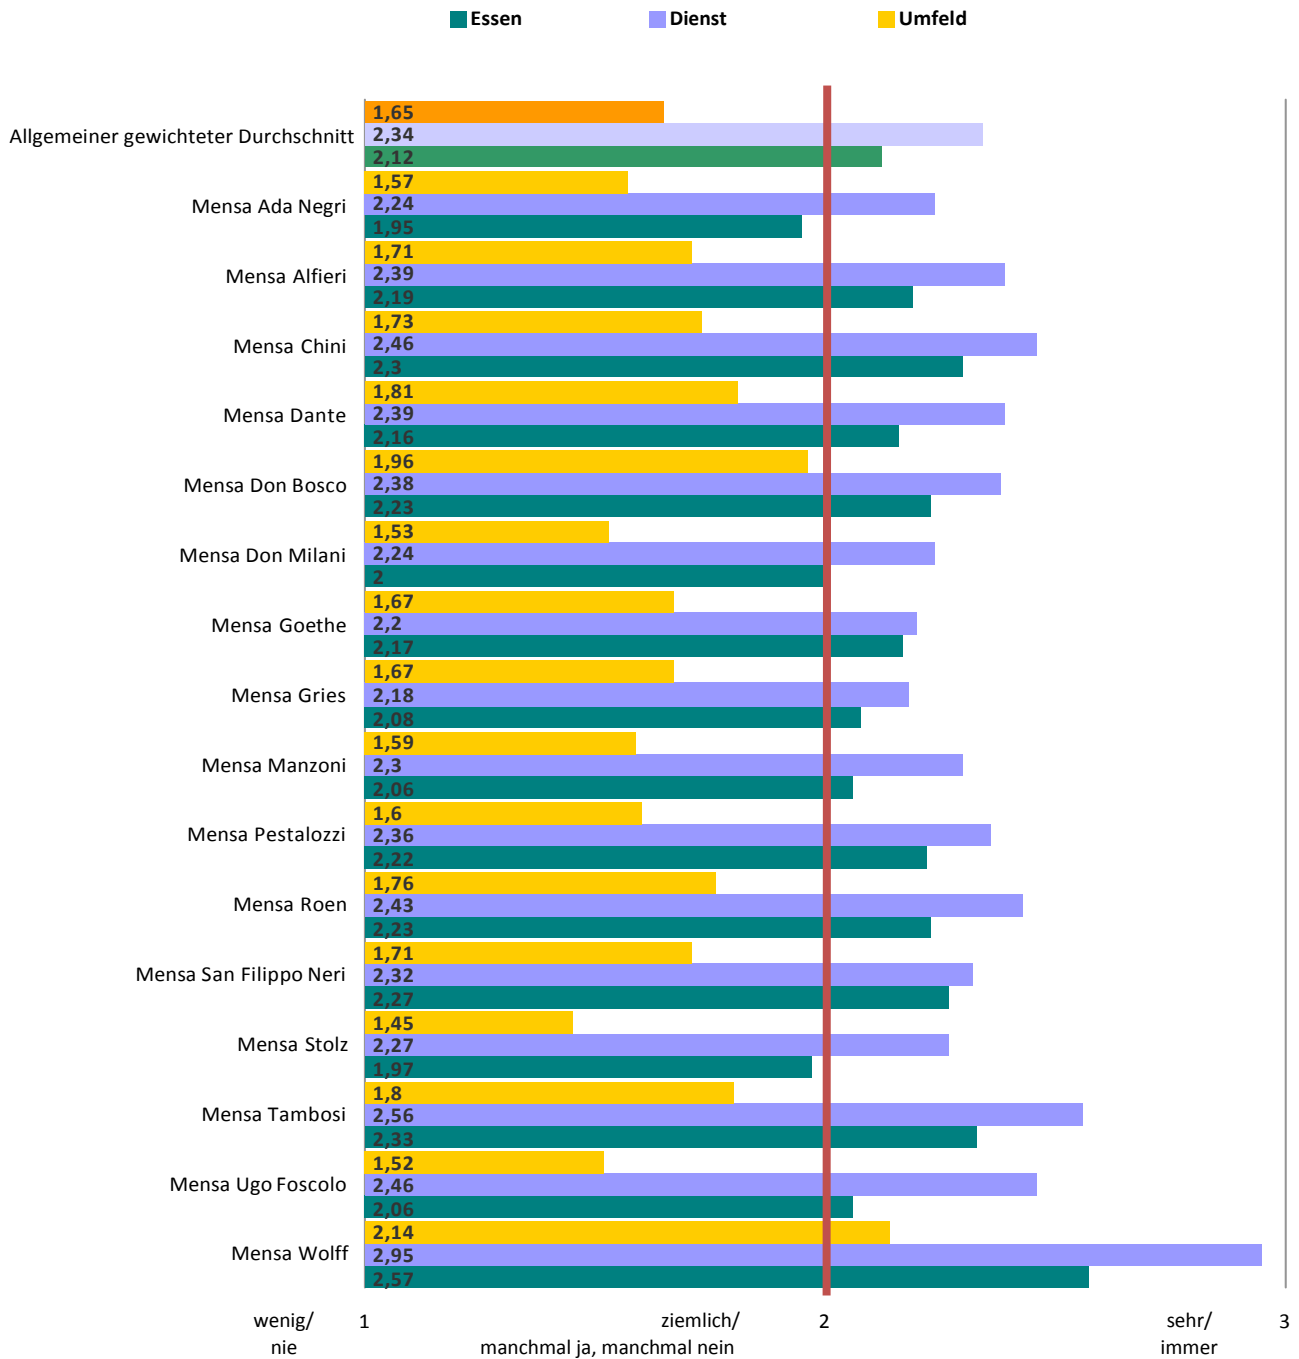

Durchschnittswerte nach Kategorien pro Mensa

Mensa	Essen		Dienst		Umfeld	
	gültig	Mittelwert	gültig	Mittelwert	gültig	Mittelwert
Mensa Ada Negri	156	1,95	156	2,24	156	1,57
Mensa Alfieri	199	2,19	199	2,39	199	1,71
Mensa Chini	52	2,3	52	2,46	52	1,73
Mensa Dante	229	2,16	229	2,39	229	1,81
Mensa Don Bosco	124	2,23	124	2,38	124	1,96
Mensa Don Milani	242	2	242	2,24	242	1,53
Mensa Goethe	102	2,17	102	2,2	102	1,67
Mensa Gries	178	2,08	178	2,18	178	1,67
Mensa Manzoni	178	2,06	178	2,3	178	1,59
Mensa Pestalozzi	124	2,22	124	2,36	124	1,6
Mensa Roen	220	2,23	220	2,43	220	1,76
Mensa San Filippo Neri	73	2,27	73	2,32	73	1,71
Mensa Stolz	333	1,97	333	2,27	333	1,45
Mensa Tambosi	133	2,33	133	2,56	133	1,8
Mensa Ugo Foscolo	150	2,06	150	2,46	150	1,52
Mensa Wolff	14	2,57	14	2,95	14	2,14
Gewogener Durchschnitt	2507	2,12	2507	2,34	2507	1,65

Durchschnittswerte nach Kategorien pro Mensa