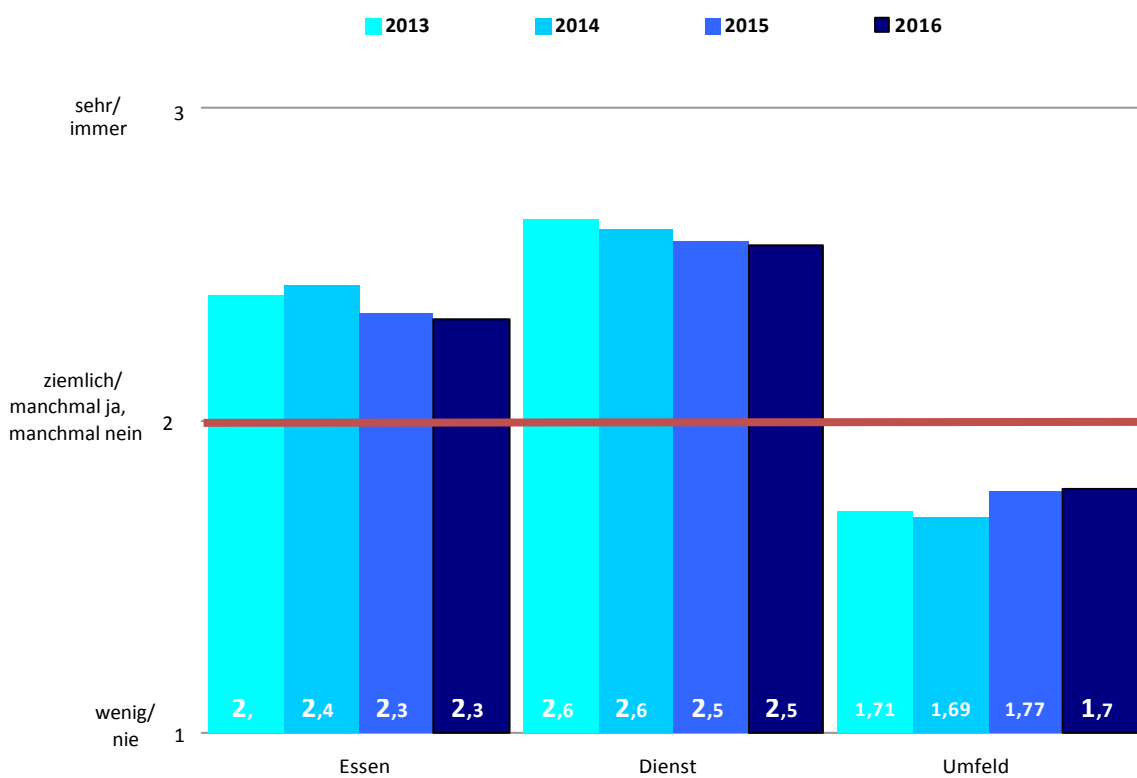

Jahresvergleich nach Kategorien: Lehrpersonen

Kategorie	Lehrpersonen							
	2013		2014		2015		2016	
	gültig	Mittelwert	gültig	Mittelwert	gültig	Mittelwert	gültig	Mittelwert
Essen	201	2,4	251	2,43	190	2,34	209	2,32
Dienst	201	2,64	251	2,61	190	2,57	209	2,56
Umfeld	201	1,71	251	1,69	190	1,77	209	1,78