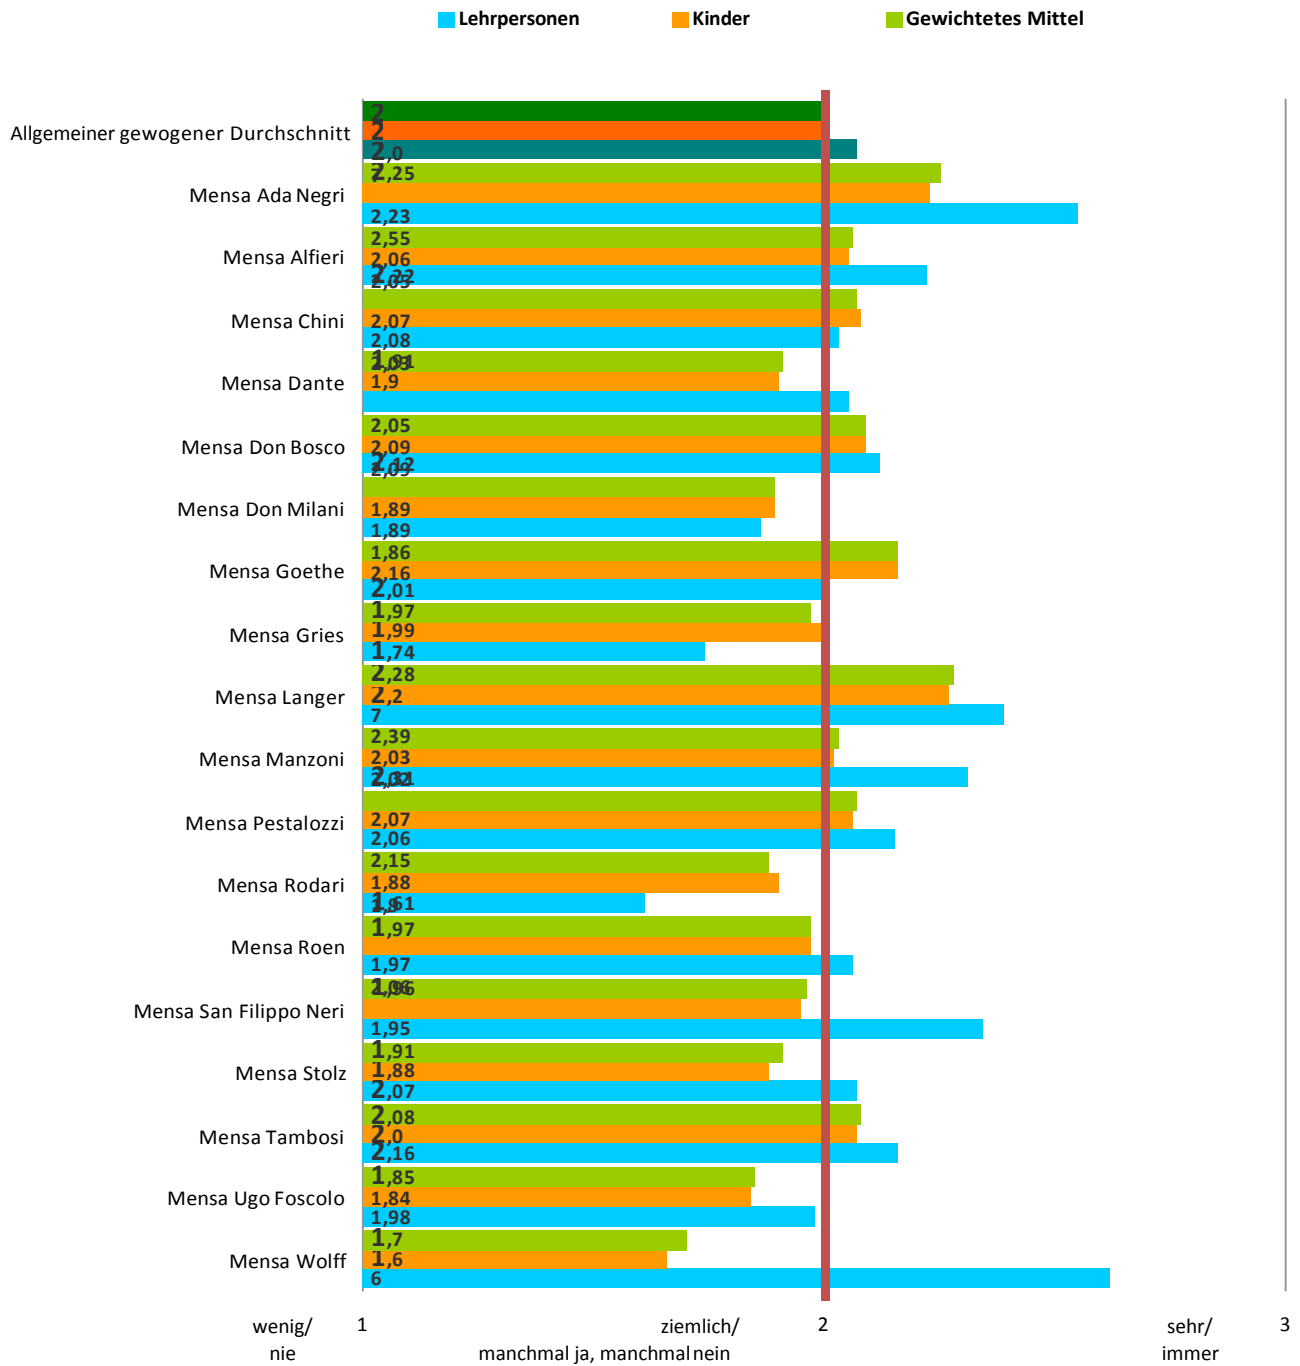

Allgemeine Durchschnittswerte pro Mensa

Mensa	Lehrpersonen		Kinder		Gewichtetes Mittel	
	gültig	Mittelwert	gültig	Mittelwert	gültig	Mittelwert
Mensa Ada Negri	4	2,55	66	2,23	70	2,25
Mensa Alfieri	27	2,22	367	2,05	394	2,06
Mensa Chini	10	2,03	69	2,08	79	2,07
Mensa Dante	28	2,05	271	1,9	299	1,91
Mensa Don Bosco	7	2,12	120	2,09	127	2,09
Mensa Don Milani	7	1,86	156	1,89	163	1,89
Mensa Goethe	3	2,01	105	2,16	108	2,16
Mensa Gries	19	1,74	204	1,99	223	1,97
Mensa Langer	4	2,39	73	2,27	77	2,28
Mensa Manzoni	7	2,31	147	2,02	154	2,03
Mensa Pestalozzi	20	2,15	235	2,06	255	2,07
Mensa Rodari	4	1,61	67	1,9	71	1,88
Mensa Roen	10	2,06	257	1,97	267	1,97
Mensa San Filippo Neri	2	2,34	67	1,95	69	1,96
Mensa Stolz	30	2,07	176	1,88	206	1,91
Mensa Tambosi	10	2,16	66	2,07	76	2,08
Mensa Ugo Foscolo	16	1,98	165	1,84	181	1,85
Mensa Wolff	1	2,62	25	1,66	26	1,7
Gewogener Durchschnitt	209	2,07	2636	2	2845	2

Allgemeine Durchschnittswerte pro Mensa