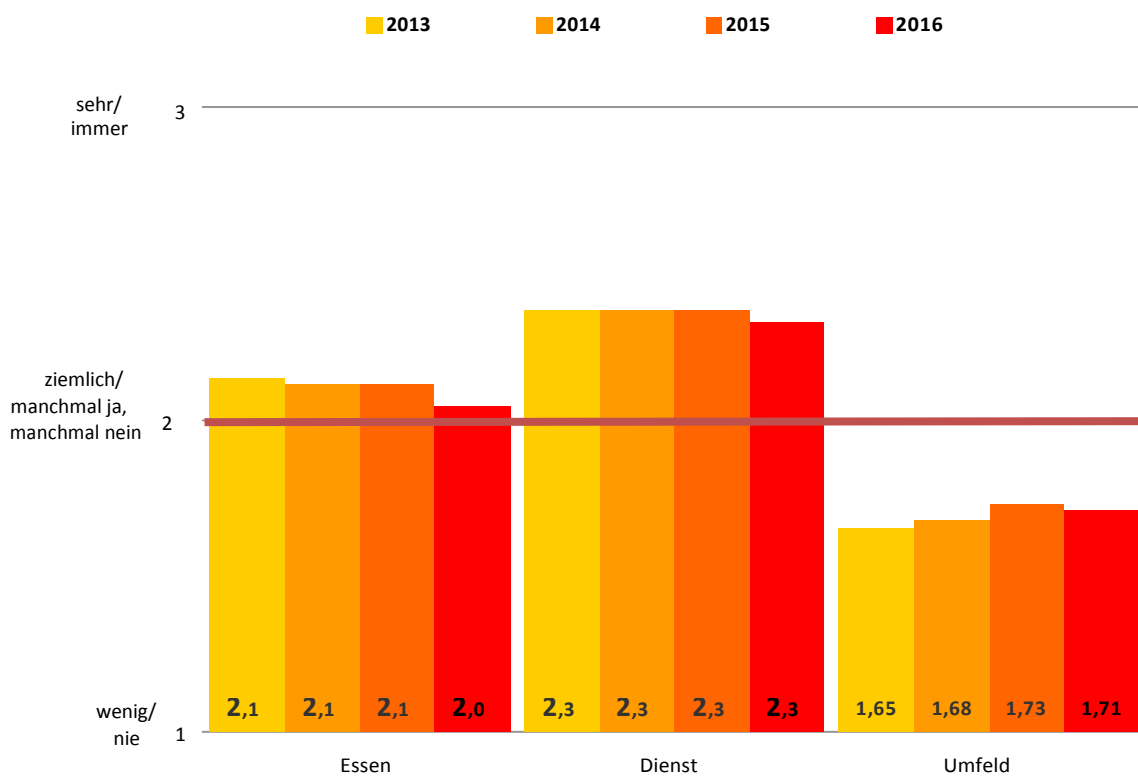

Jahresvergleich nach Kategorien: Kinder

Kategorie	Kinder							
	2013		2014		2015		2016	
	gültig	Mittelwert	gültig	Mittelwert	gültig	Mittelwert	gültig	Mittelwert
Essen	2341	2,13	2569	2,11	2573	2,11	2636	2,04
Dienst	2341	2,35	2569	2,35	2573	2,35	2636	2,31
Umfeld	2341	1,65	2569	1,68	2573	1,73	2636	1,71