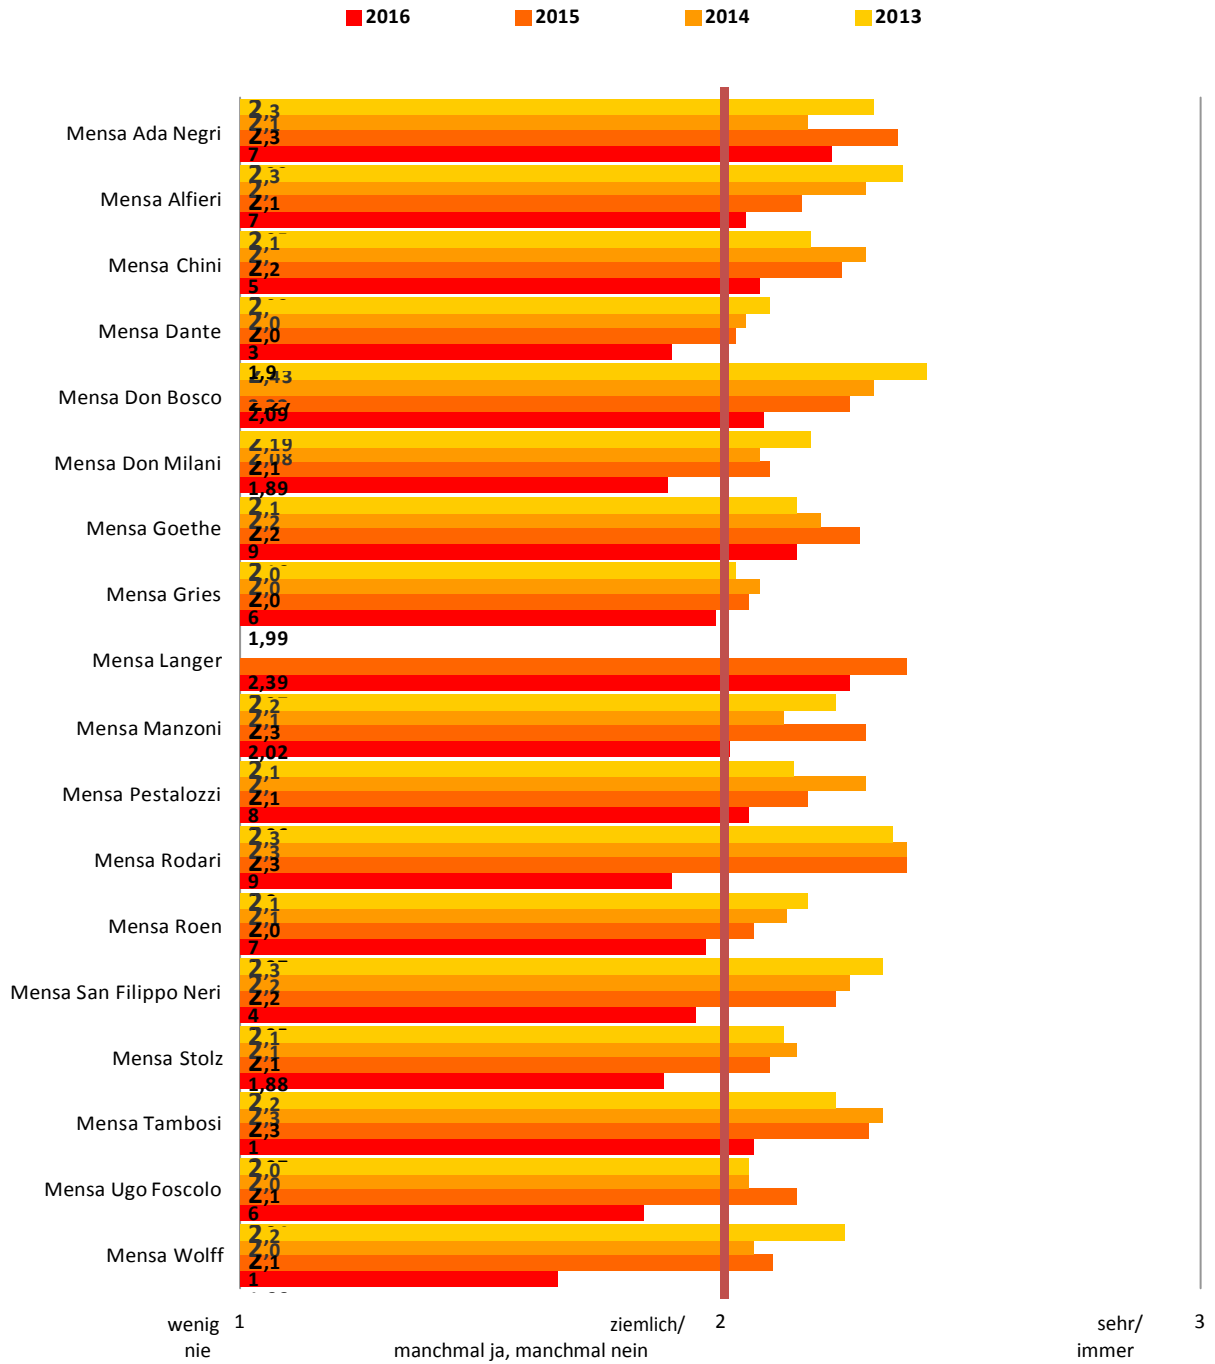

Jahresvergleich: Kinder

Mensa	Kinder							
	2013		2014		2015		2016	
	gültig	Mittelwert	gültig	Mittelwert	gültig	Mittelwert	gültig	Mittelwert
Mensa Ada Negri	113	2,32	67	2,18	67	2,37	66	2,23
Mensa Alfieri	189	2,38	269	2,3	272	2,17	367	2,05
Mensa Chini	29	2,19	44	2,3	61	2,25	69	2,08
Mensa Dante	256	2,1	333	2,05	307	2,03	271	1,9
Mensa Don Bosco	124	2,43	127	2,32	97	2,27	120	2,09
Mensa Don Milani	200	2,19	278	2,08	196	2,1	156	1,89
Mensa Goethe	80	2,16	113	2,21	94	2,29	105	2,16
Mensa Gries	202	2,03	168	2,08	208	2,06	204	1,99
Mensa Langer					30	2,39	73	2,27
Mensa Manzoni	130	2,24	139	2,13	152	2,3	147	2,02
Mensa Pestalozzi	183	2,15	200	2,3	170	2,18	235	2,06
Mensa Rodari	62	2,36	77	2,39	77	2,39	67	1,9
Mensa Roen	318	2,18	366	2,14	354	2,07	257	1,97
Mensa San Filippo Neri	75	2,34	72	2,27	72	2,24	67	1,95
Mensa Stolz	151	2,13	131	2,16	149	2,1	176	1,88
Mensa Tambosi	75	2,24	61	2,34	58	2,31	66	2,07
Mensa Ugo Foscolo	132	2,06	101	2,06	181	2,16	165	1,84
Mensa Wolff	22	2,26	23	2,07	28	2,11	25	1,66
Gewogener Durchschnitt	2341	2,2	2569	2,18	2573	2,16	2636	2

Jahresvergleich: Kinder