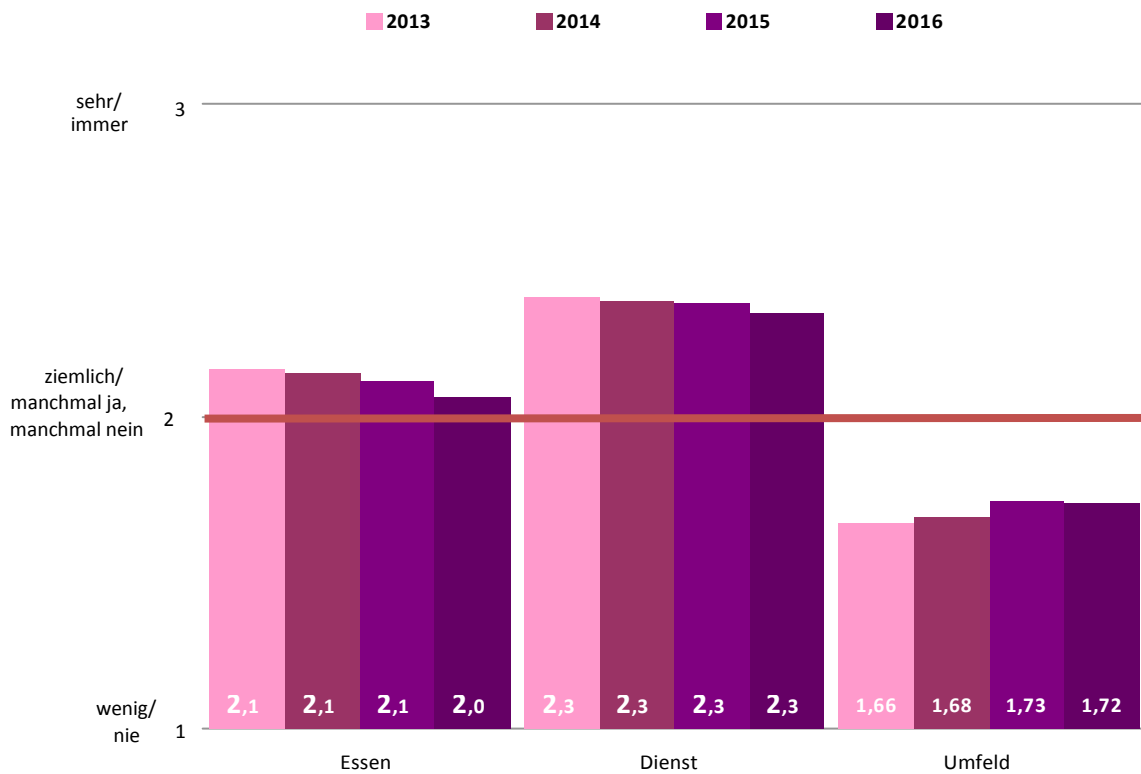

Jahresvergleich nach Kategorien: gewichtetes Mittel

Kategorie	gewichtetes Mittel							
	2013		2014		2015		2016	
	gültig	Mittelwert	gültig	Mittelwert	gültig	Mittelwert	gültig	Mittelwert
Essen	2542	2,15	2820	2,14	269	2,11	2845	2,06
Dienst	2542	2,38	2820	2,37	269	2,36	2845	2,33
Umfeld	2542	1,66	2820	1,68	269	1,73	2845	1,72