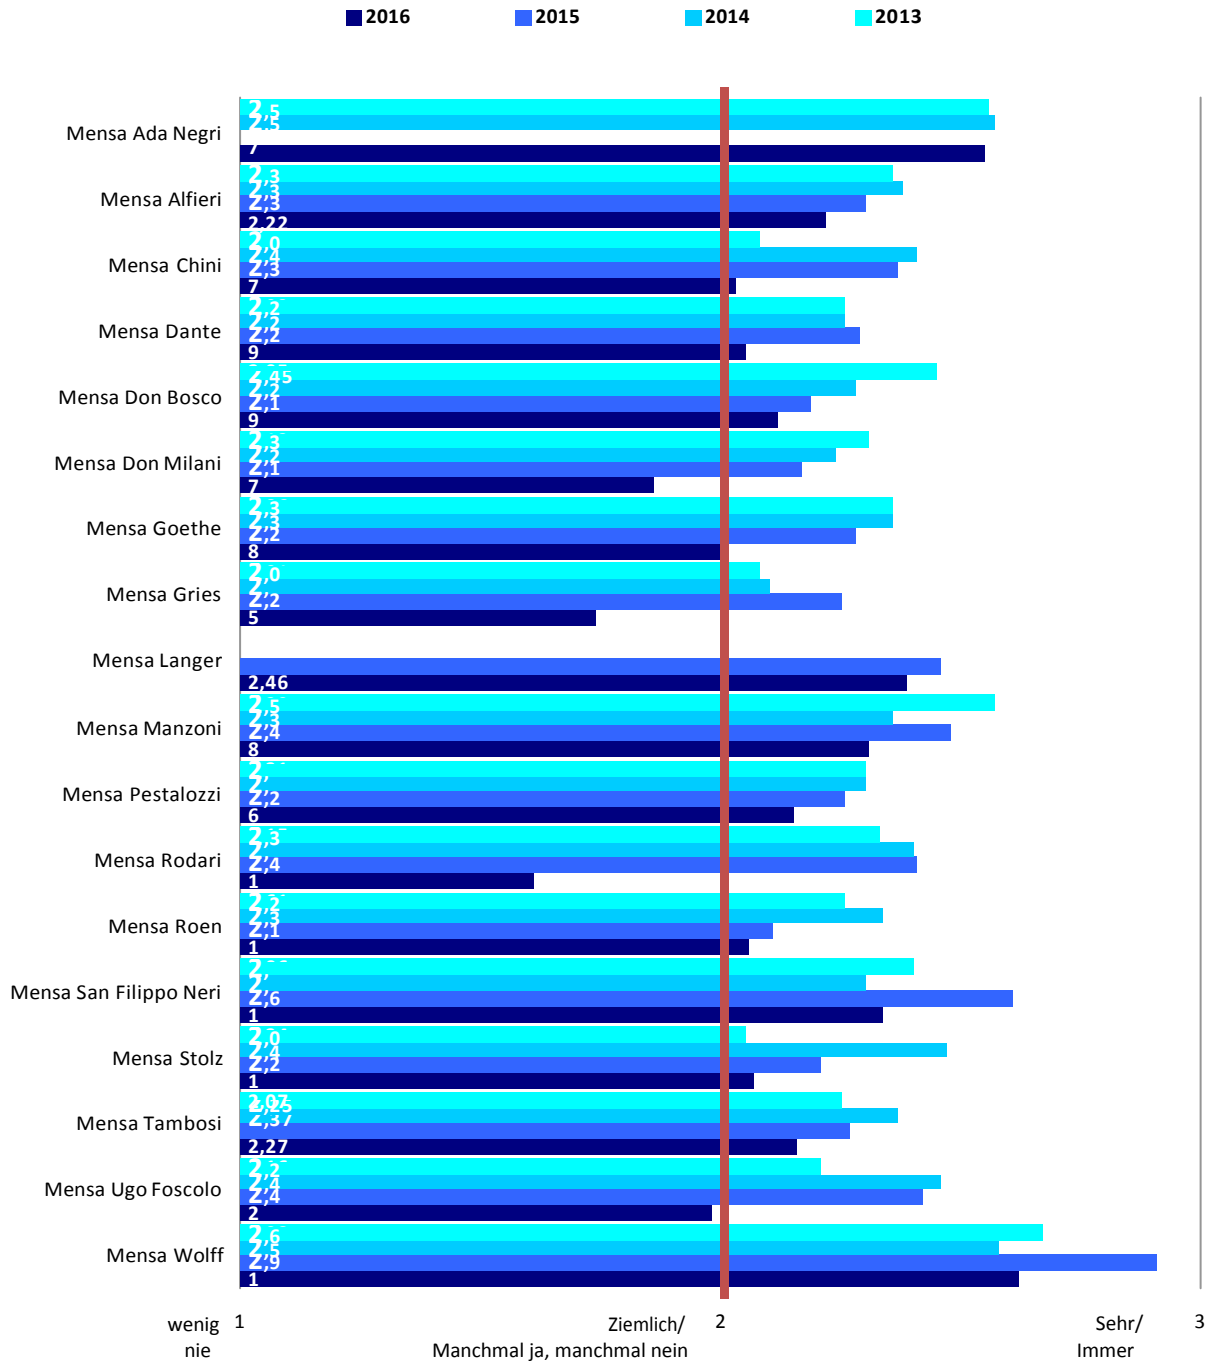

Jahresvergleich: Lehrpersonen

Mensa	Lehrpersonen							
	2013		2014		2015		2016	
	gültig	Mittelwert	gültig	Mittelwert	gültig	Mittelwert	gültig	Mittelwert
Mensa Ada Negri	6	2,56	2	2,57			4	2,55
Mensa Alfieri	13	2,36	20	2,38	22	2,3	27	2,22
Mensa Chini	4	2,08	11	2,41	7	2,37	10	2,03
Mensa Dante	12	2,26	29	2,26	13	2,29	28	2,05
Mensa Don Bosco	6	2,45	25	2,28	11	2,19	7	2,12
Mensa Don Milani	12	2,31	27	2,24	10	2,17	7	1,86
Mensa Goethe	6	2,36	8	2,36	6	2,28	3	2,01
Mensa Gries	8	2,08	21	2,1	11	2,25	19	1,74
Mensa Langer					4	2,46	4	2,39
Mensa Manzoni	7	2,57	37	2,36	4	2,48	7	2,31
Mensa Pestalozzi	11	2,3	12	2,3	17	2,26	20	2,15
Mensa Rodari	22	2,33	3	2,4	5	2,41	4	1,61
Mensa Roen	25	2,26	17	2,34	42	2,11	10	2,06
Mensa San Filippo Neri	7	2,4	6	2,3	3	2,61	2	2,34
Mensa Stolz	29	2,05	12	2,47	22	2,21	30	2,07
Mensa Tambosi	19	2,25	6	2,37	3	2,27	10	2,16
Mensa Ugo Foscolo	13	2,21	13	2,46	9	2,42	16	1,98
Mensa Wolff	1	2,67	2	2,58	1	2,91	1	2,62
Gewogener Durchschnitt	201	2,27	251	2,32	190	2,25	209	2,07

Jahresvergleich: Lehrpersonen