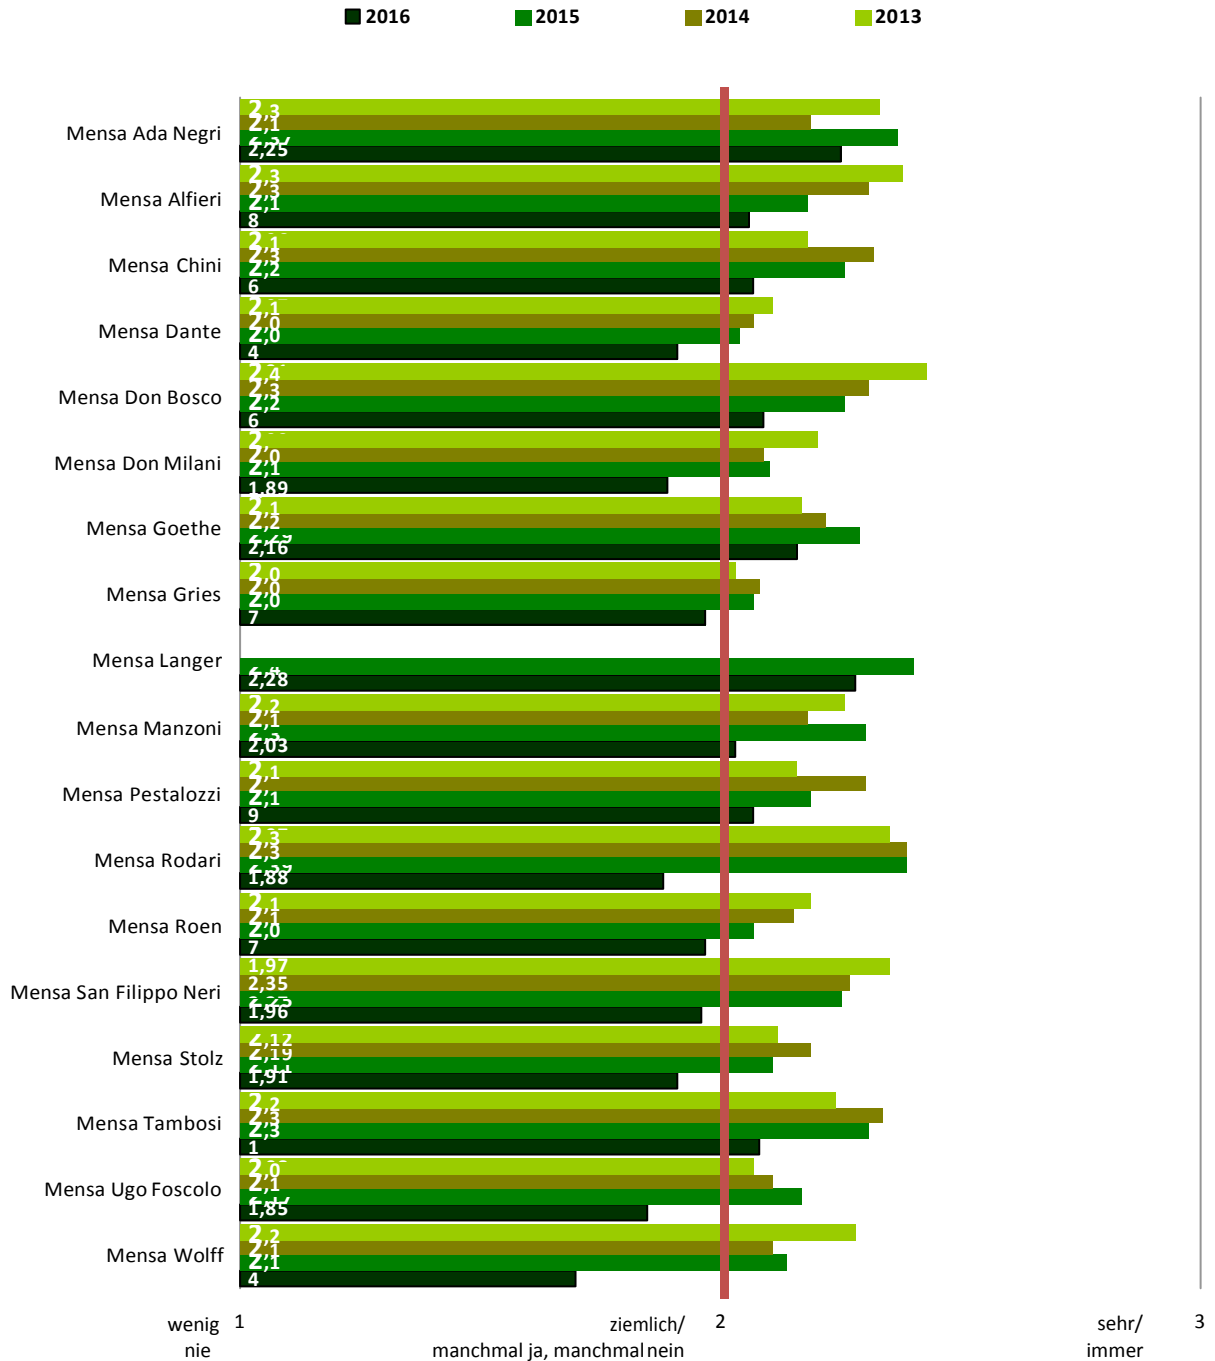

Jahresvergleich: Gewichteter Mittelwert

	gewichteter Mittelwert							
	2013		2014		2015		2016	
Mensa	gültig	Mittelwert	gültig	Mittelwert	gültig	Mittelwert	gültig	Mittelwert
Mensa Ada Negri	119	2,33	69	2,19	67	2,37	70	2,25
Mensa Alfieri	202	2,38	289	2,31	294	2,18	394	2,06
Mensa Chini	33	2,18	55	2,32	68	2,26	79	2,07
Mensa Dante	268	2,11	362	2,07	320	2,04	299	1,91
Mensa Don Bosco	130	2,43	152	2,31	108	2,26	127	2,09
Mensa Don Milani	212	2,2	305	2,09	206	2,1	163	1,89
Mensa Goethe	86	2,17	121	2,22	100	2,29	108	2,16
Mensa Gries	210	2,03	189	2,08	219	2,07	223	1,97
Mensa Langer					34	2,4	77	2,28
Mensa Manzoni	137	2,26	176	2,18	156	2,3	154	2,03
Mensa Pestalozzi	194	2,16	212	2,3	187	2,19	255	2,07
Mensa Rodari	84	2,35	80	2,39	82	2,39	71	1,88
Mensa Roen	343	2,19	383	2,15	396	2,07	267	1,97
Mensa San Filippo Neri	82	2,35	78	2,27	75	2,25	69	1,96
Mensa Stolz	180	2,12	143	2,19	171	2,11	206	1,91
Mensa Tambosi	94	2,24	67	2,34	61	2,31	76	2,08
Mensa Ugo Foscolo	145	2,07	114	2,11	190	2,17	181	1,85
Mensa Wolff	23	2,28	25	2,11	29	2,14	26	1,7
Gewogener Durchschnitt	2542	2,21	2820	2,19	2763	2,16	2845	2

Jahresvergleich: Gewichteter Mittelwert