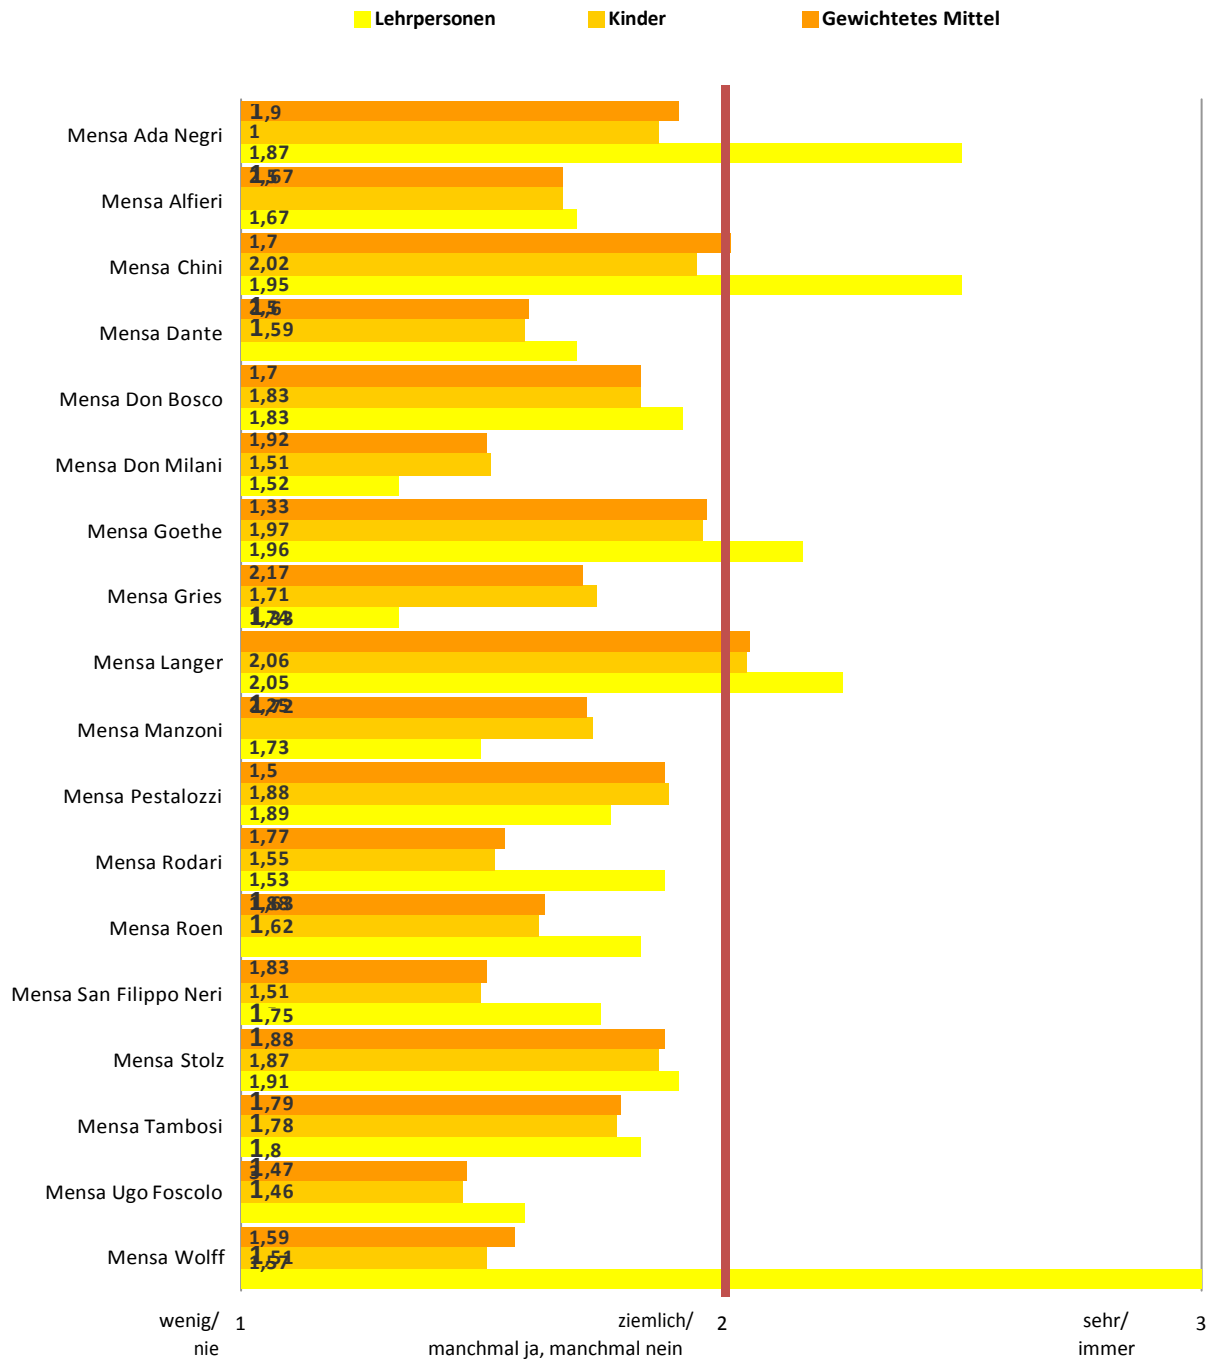

Durchschnittswerte nach Kategorien: Umfeld

Mensa	Lehrpersonen		Kinder		Gewichtetes Mittel	
	gültig	Mittelwert	gültig	Mittelwert	gültig	Mittelwert
Mensa Ada Negri	4	2,5	66	1,87	70	1,91
Mensa Alfieri	27	1,7	367	1,67	394	1,67
Mensa Chini	10	2,5	69	1,95	79	2,02
Mensa Dante	28	1,7	271	1,59	299	1,6
Mensa Don Bosco	7	1,92	120	1,83	127	1,83
Mensa Don Milani	7	1,33	156	1,52	163	1,51
Mensa Goethe	3	2,17	105	1,96	108	1,97
Mensa Gries	19	1,33	204	1,74	223	1,71
Mensa Langer	4	2,25	73	2,05	77	2,06
Mensa Manzoni	7	1,5	147	1,73	154	1,72
Mensa Pestalozzi	20	1,77	235	1,89	255	1,88
Mensa Rodari	4	1,88	67	1,53	71	1,55
Mensa Roen	10	1,83	257	1,62	267	1,63
Mensa San Filippo Neri	2	1,75	67	1,5	69	1,51
Mensa Stolz	30	1,91	176	1,87	206	1,88
Mensa Tambosi	10	1,83	66	1,78	76	1,79
Mensa Ugo Foscolo	16	1,59	165	1,46	181	1,47
Mensa Wolff	1	3	25	1,51	26	1,57
Gewogener Durchschnitt	209	1,78	2636	1,71	2845	1,72

Durchschnittswerte nach Kategorien: Umfeld