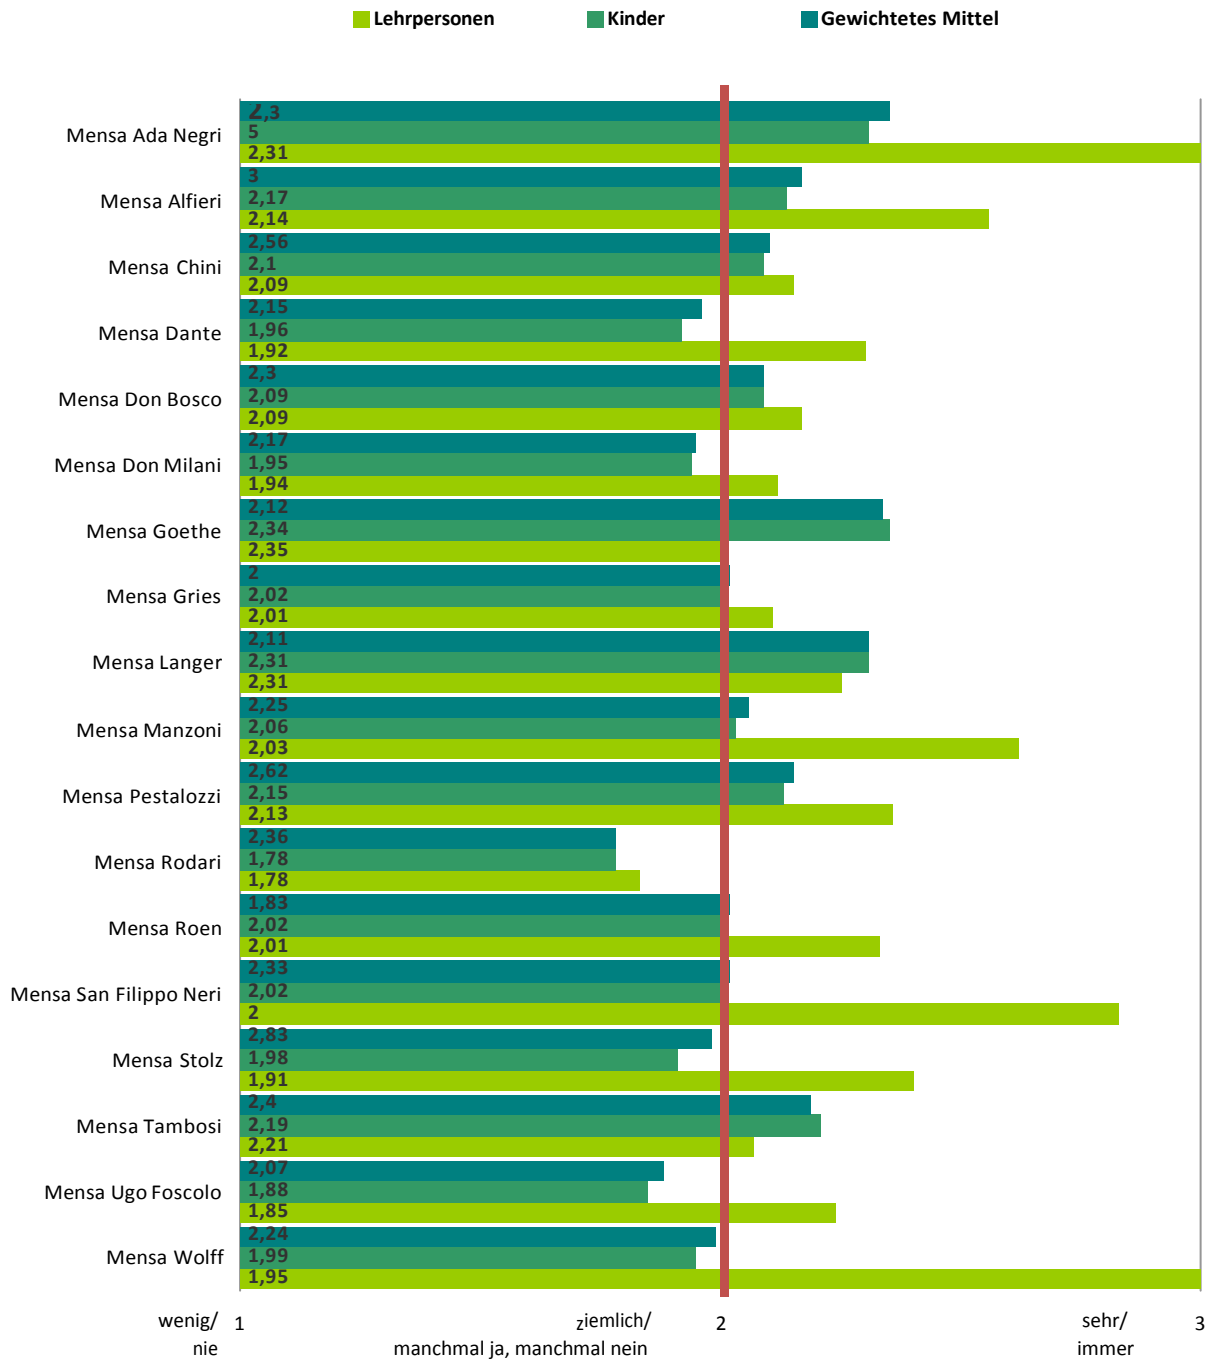

Durchschnittswerte nach Kategorien: Essen

Mensa	Lehrpersonen		Kinder		Gewichtetes Mittel	
	gültig	Mittelwert	gültig	Mittelwert	gültig	Mittelwert
Mensa Ada Negri	4	3	66	2,31	70	2,35
Mensa Alfieri	27	2,56	367	2,14	394	2,17
Mensa Chini	10	2,15	69	2,09	79	2,1
Mensa Dante	28	2,3	271	1,92	299	1,96
Mensa Don Bosco	7	2,17	120	2,09	127	2,09
Mensa Don Milani	7	2,12	156	1,94	163	1,95
Mensa Goethe	3	2	105	2,35	108	2,34
Mensa Gries	19	2,11	204	2,01	223	2,02
Mensa Langer	4	2,25	73	2,31	77	2,31
Mensa Manzoni	7	2,62	147	2,03	154	2,06
Mensa Pestalozzi	20	2,36	235	2,13	255	2,15
Mensa Rodari	4	1,83	67	1,78	71	1,78
Mensa Roen	10	2,33	257	2,01	267	2,02
Mensa San Filippo Neri	2	2,83	67	2	69	2,02
Mensa Stolz	30	2,4	176	1,91	206	1,98
Mensa Tambosi	10	2,07	66	2,21	76	2,19
Mensa Ugo Foscolo	16	2,24	165	1,85	181	1,88
Mensa Wolff	1	3	25	1,95	26	1,99
Gewogener Durchschnitt	209	2,32	2636	2,04	2845	2,06

Durchschnittswerte nach Kategorien: Essen