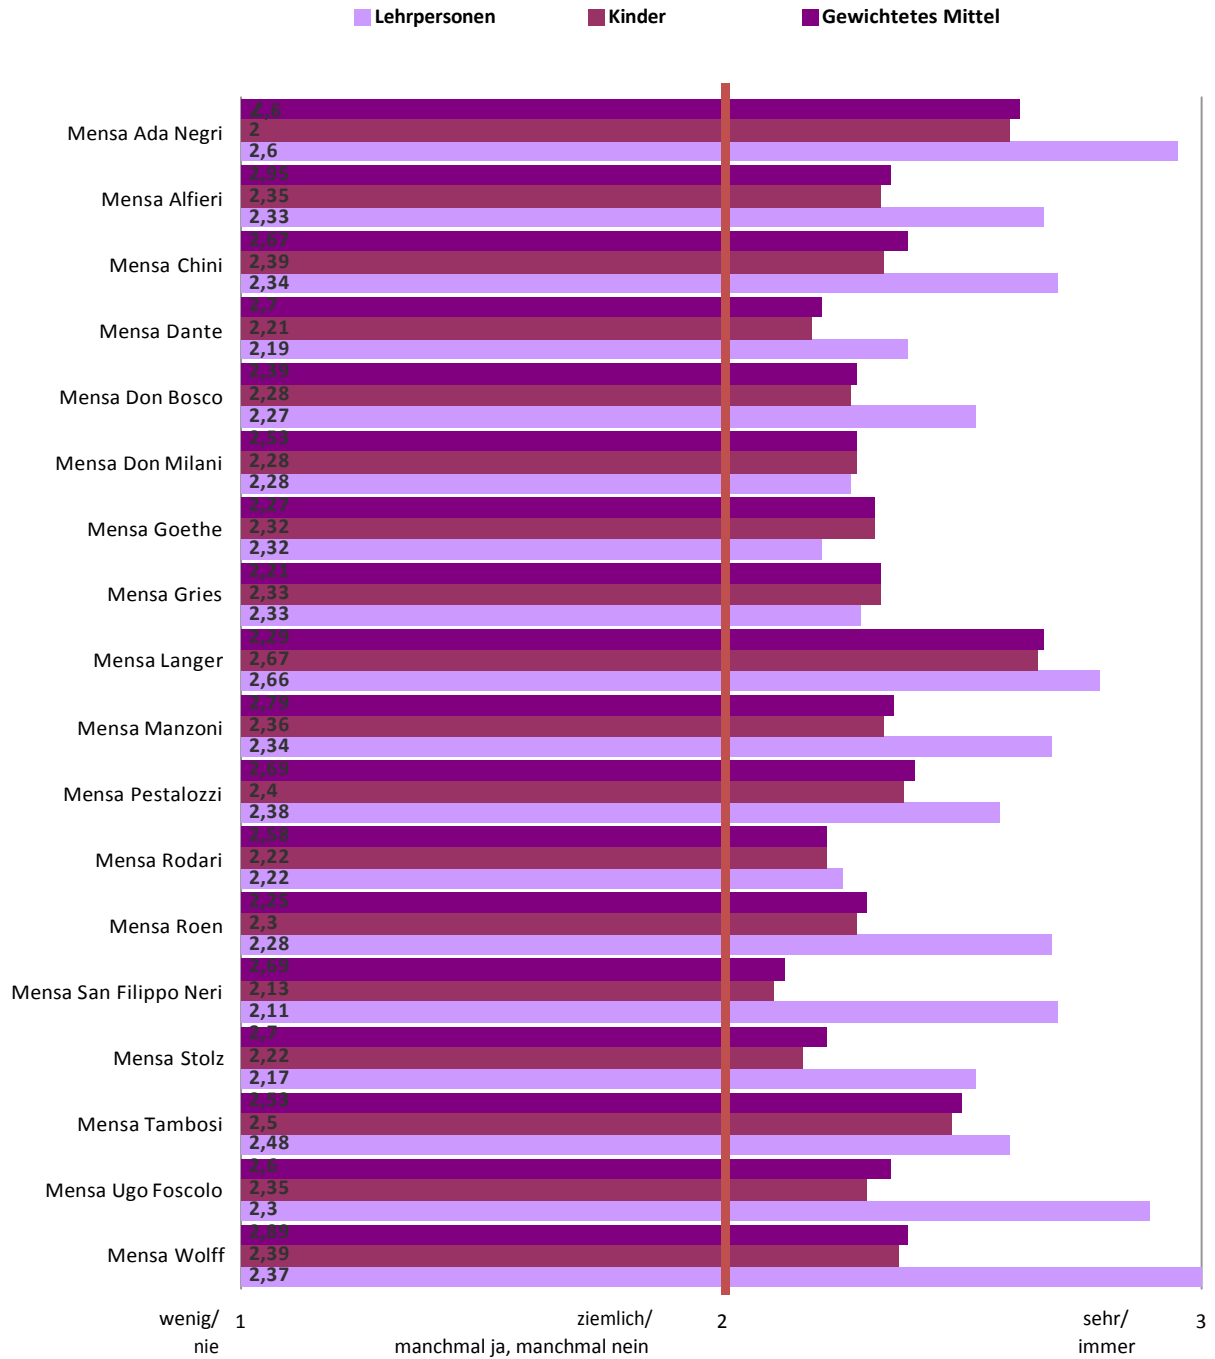

Durchschnittswerte nach Kategorien: Dienst

Mensa	Lehrpersonen		Kinder		Gewichtetes Mittel	
	gültig	Mittelwert	gültig	Mittelwert	gültig	Mittelwert
Mensa Ada Negri	4	2,95	66	2,6	70	2,62
Mensa Alfieri	27	2,67	367	2,33	394	2,35
Mensa Chini	10	2,7	69	2,34	79	2,39
Mensa Dante	28	2,39	271	2,19	299	2,21
Mensa Don Bosco	7	2,53	120	2,27	127	2,28
Mensa Don Milani	7	2,27	156	2,28	163	2,28
Mensa Goethe	3	2,21	105	2,32	108	2,32
Mensa Gries	19	2,29	204	2,33	223	2,33
Mensa Langer	4	2,79	73	2,66	77	2,67
Mensa Manzoni	7	2,69	147	2,34	154	2,36
Mensa Pestalozzi	20	2,58	235	2,38	255	2,4
Mensa Rodari	4	2,25	67	2,22	71	2,22
Mensa Roen	10	2,69	257	2,28	267	2,3
Mensa San Filippo Neri	2	2,7	67	2,11	69	2,13
Mensa Stolz	30	2,53	176	2,17	206	2,22
Mensa Tambosi	10	2,6	66	2,48	76	2,5
Mensa Ugo Foscolo	16	2,89	165	2,3	181	2,35
Mensa Wolff	1	3	25	2,37	26	2,39
Gewogener Durchschnitt	209	2,56	2636	2,31	2845	2,33

Durchschnittswerte nach Kategorien: Dienst