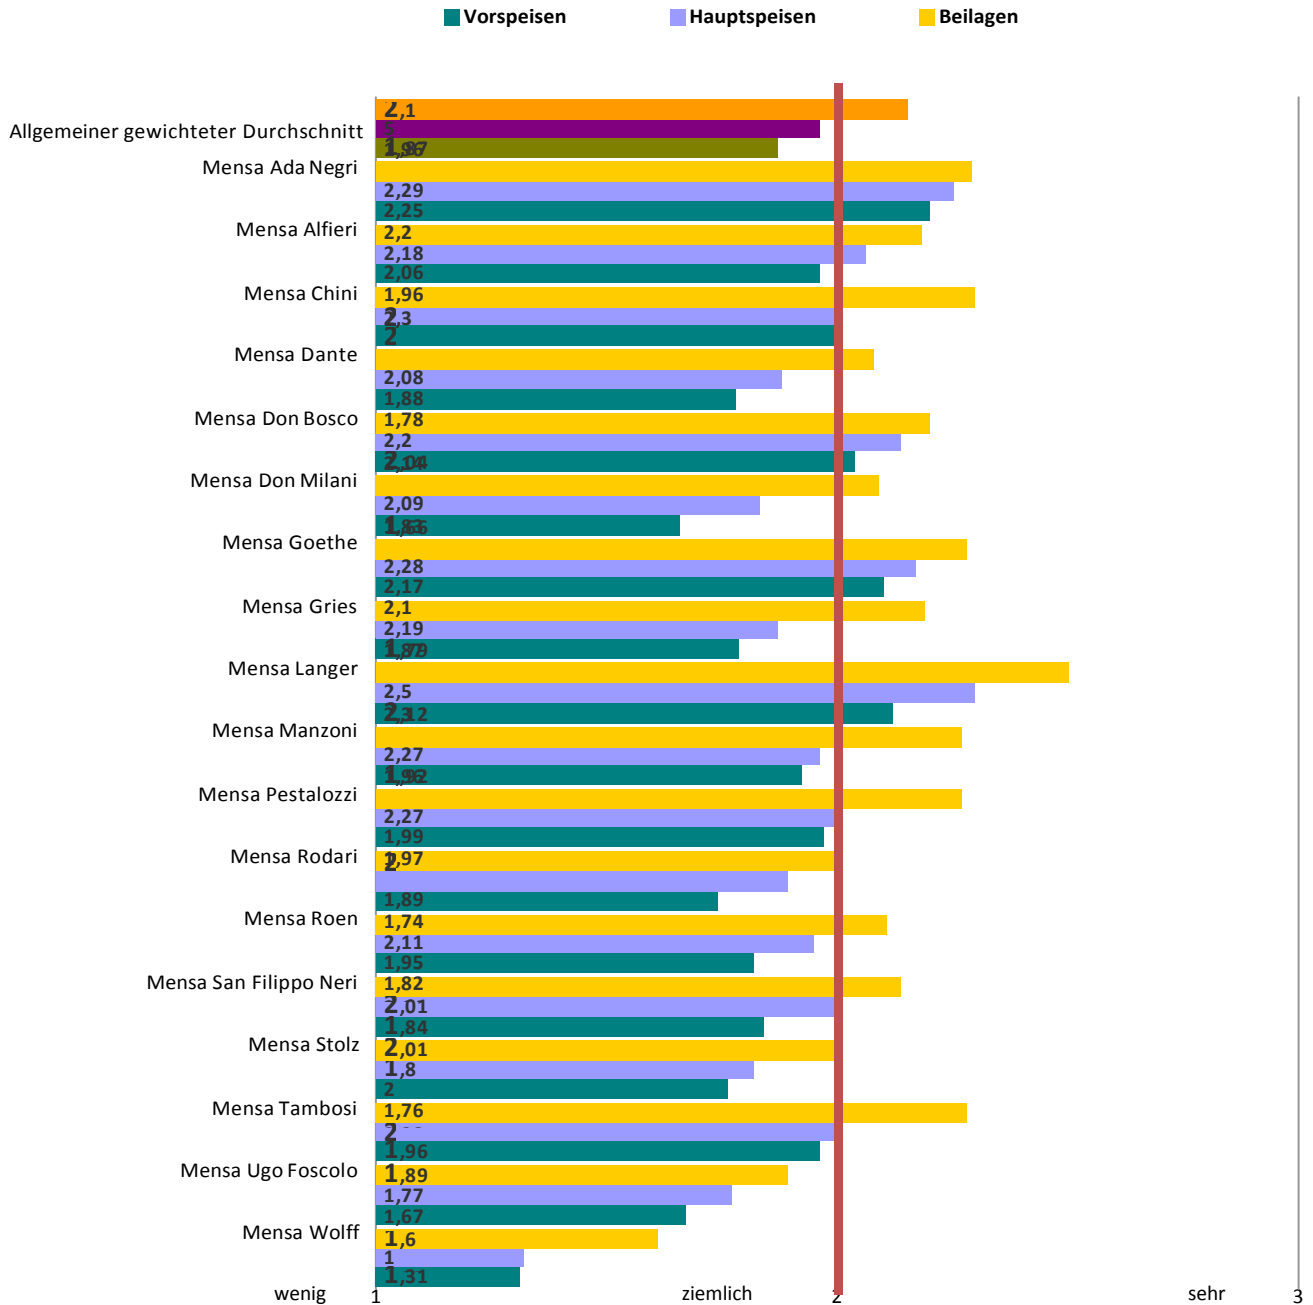

Durchschnittswerte je nach Mensa

Mensa	Vorspeisen		Hauptspeisen		Beilagen	
	gültig	Mittelwert	gültig	Mittelwert	gültig	Mittelwert
Mensa Ada Negri	70	2,2	70	2,25	70	2,29
Mensa Alfieri	394	1,96	394	2,06	394	2,18
Mensa Chini	79	2	79	2	79	2,3
Mensa Dante	299	1,78	299	1,88	299	2,08
Mensa Don Bosco	127	2,04	127	2,14	127	2,2
Mensa Don Milani	163	1,66	163	1,83	163	2,09
Mensa Goethe	108	2,1	108	2,17	108	2,28
Mensa Gries	223	1,79	223	1,87	223	2,19
Mensa Langer	77	2,12	77	2,3	77	2,5
Mensa Manzoni	154	1,92	154	1,96	154	2,27
Mensa Pestalozzi	255	1,97	255	1,99	255	2,27
Mensa Rodari	71	1,74	71	1,89	71	2
Mensa Roen	267	1,82	267	1,95	267	2,11
Mensa San Filippo Neri	69	1,84	69	2,01	69	2,14
Mensa Stolz	206	1,76	206	1,82	206	2,01
Mensa Tambosi	76	1,96	76	2	76	2,28
Mensa Ugo Foscolo	181	1,67	181	1,77	181	1,89
Mensa Wolff	26	1,31	26	1,32	26	1,61
Gewogener Durchschnitt	2845	1,87	2845	1,96	2845	2,15

Durchschnittswerte je nach Mensa